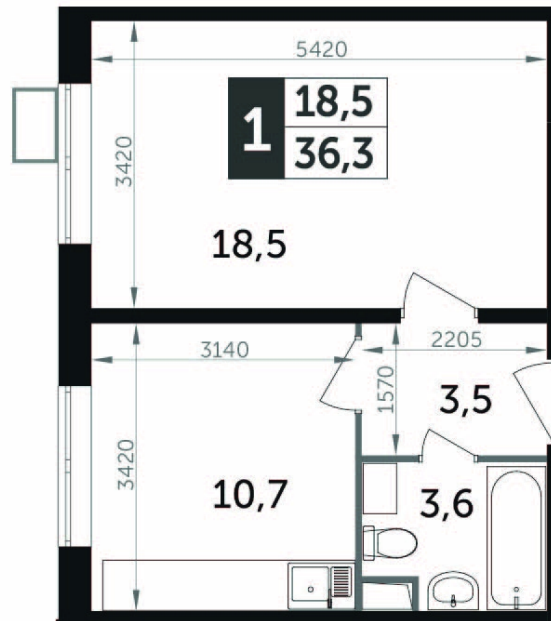

8 162 055 Р*

224 850 Р (цена за м²)

*Цена действительна на дату 05.06.2023

ОБЩАЯ ПЛОЩАДЬ 36.3 м²
Жилая площадь 18.5 м²
Площадь санузлов 3.60 м²
Площадь кухни 10.7 м²
Отделка нет

Корпус 4
Секция 3
Этаж 5
Номер квартиры 335
Количество комнат 1

ЖИЛОЙ РАЙОН
ЮЖНАЯ БИТЦА

Корпус 4
Секция 3
Этаж 5-7

ПЛАНИРОВКА ЭТАЖА

ЮЖНАЯ БИТЦА

КОРПУС 4 СЕКЦИЯ 3 КВАРТИРА 335
5 ЭТАЖ 1 КОМНАТА ПЛОЩАДЬ 36.3М²

ЖИЛОЙ РАЙОН
ЮЖНАЯ БИТЦА

Корпус 4
Секция 3
Этаж 5-7