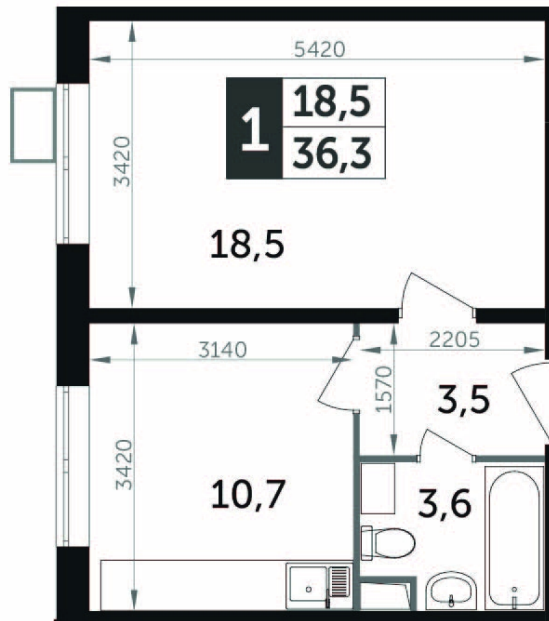

8 171 130 Р\*

225 100 Р (цена за м<sup>2</sup>)

\*Цена действительна на дату 05.06.2023

ОБЩАЯ ПЛОЩАДЬ 36.3 м<sup>2</sup>  
Жилая площадь 18.5 м<sup>2</sup>  
Площадь санузлов 3.60 м<sup>2</sup>  
Площадь кухни 10.7 м<sup>2</sup>  
Отделка нет

Корпус 4  
Секция 3  
Этаж 7  
Номер квартиры 349  
Количество комнат 1

ЖИЛОЙ РАЙОН  
**ЮЖНАЯ БИТЦА**

Корпус 4  
Секция 3  
Этаж 5-7

ПЛАНИРОВКА ЭТАЖА

ЮЖНАЯ БИТЦА

КОРПУС 4    СЕКЦИЯ 3    КВАРТИРА 349

7 ЭТАЖ    1 КОМНАТА    ПЛОЩАДЬ 36.3М<sup>2</sup>

ЖИЛОЙ РАЙОН  
**ЮЖНАЯ БИТЦА**

Корпус 4  
Секция 3  
Этаж 5-7