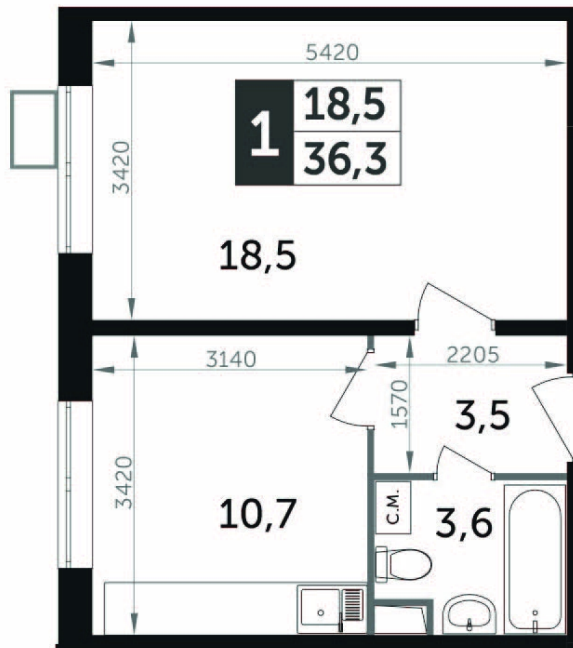

8 180 205 Р\*

225 350 Р (цена за м<sup>2</sup>)

\*Цена действительна на дату 05.06.2023

ОБЩАЯ ПЛОЩАДЬ 36.3 м<sup>2</sup>  
Жилая площадь 18.5 м<sup>2</sup>  
Площадь санузлов 3.60 м<sup>2</sup>  
Площадь кухни 10.7 м<sup>2</sup>  
Отделка нет

Корпус 4  
Секция 3  
Этаж 12  
Номер квартиры 379  
Количество комнат 1

ЖИЛОЙ РАЙОН  
**ЮЖНАЯ БИТЦА**

Корпус 4  
Секция 3  
Этаж 8-20

**ПЛАНИРОВКА ЭТАЖА**

КОРПУС 4    СЕКЦИЯ 3    КВАРТИРА 379  
12 ЭТАЖ    1 КОМНАТА    ПЛОЩАДЬ 36.3М<sup>2</sup>

ЖИЛОЙ РАЙОН  
**ЮЖНАЯ БИТЦА**

Корпус 4  
Секция 3  
Этаж 8-20