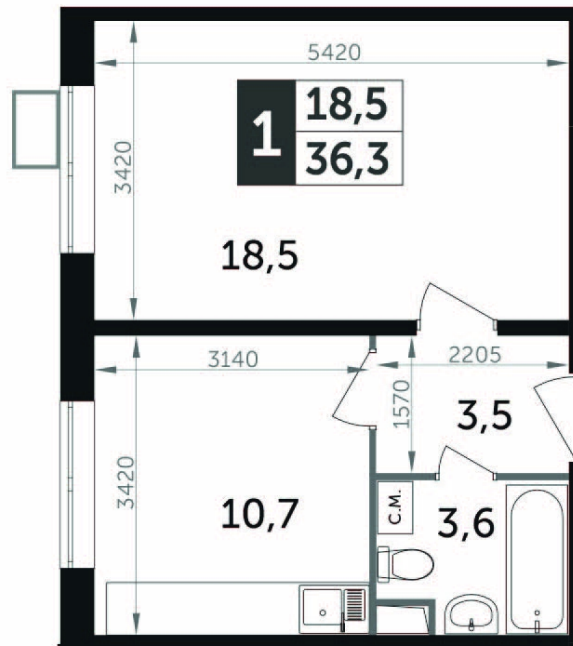

8 180 205 Р\*

225 350 Р (цена за м<sup>2</sup>)

\*Цена действительна на дату 05.06.2023

ОБЩАЯ ПЛОЩАДЬ 36.3 м<sup>2</sup>  
Жилая площадь 18.5 м<sup>2</sup>  
Площадь санузлов 3.60 м<sup>2</sup>  
Площадь кухни 10.7 м<sup>2</sup>  
Отделка нет

Корпус 4  
Секция 3  
Этаж 13  
Номер квартиры 385  
Количество комнат 1

ЖИЛОЙ РАЙОН  
**ЮЖНАЯ БИТЦА**

Корпус 4  
Секция 3  
Этаж 8-20

ПЛАНИРОВКА ЭТАЖА

КОРПУС 4    СЕКЦИЯ 3    КВАРТИРА 385  
13 ЭТАЖ    1 КОМНАТА    ПЛОЩАДЬ 36.3М<sup>2</sup>

ЖИЛОЙ РАЙОН  
**ЮЖНАЯ БИТЦА**

Корпус 4  
Секция 3  
Этаж 8-20