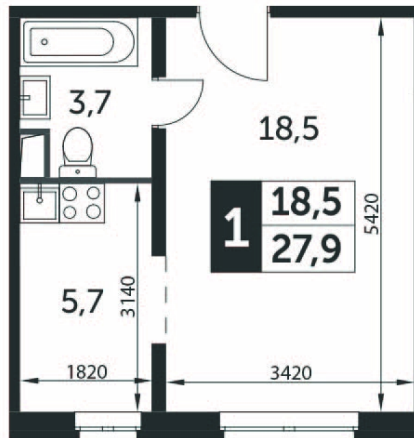

7 122 870 Р\*

255 300 Р (цена за м<sup>2</sup>)

\*Цена действительна на дату 05.06.2023

ОБЩАЯ ПЛОЩАДЬ 27.9 м<sup>2</sup>  
Жилая площадь 18.5 м<sup>2</sup>  
Площадь санузлов 3.70 м<sup>2</sup>  
Площадь кухни 5.7 м<sup>2</sup>  
Отделка нет

Корпус 4  
Секция 11  
Этаж 15  
Номер студии 1278  
Количество комнат 1

ЖИЛОЙ РАЙОН  
**ЮЖНАЯ БИТЦА**

Корпус 4  
Секция 11  
Этаж 8-20

**ПЛАНИРОВКА ЭТАЖА**

КОРПУС 4    СЕКЦИЯ 11    СТУДИЯ 1278  
15 ЭТАЖ    1 КОМНАТА    ПЛОЩАДЬ 27.9М<sup>2</sup>

ЖИЛОЙ РАЙОН  
**ЮЖНАЯ БИТЦА**

Корпус 4  
Секция 11  
Этаж 8-20