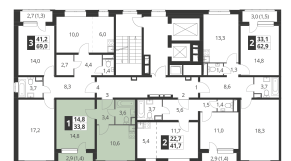

8 247 085 ₺*

241 850 ₺ (цена за м²)

*Цена действительна на дату 11.12.2023

ОБЩАЯ ПЛОЩАДЬ 34.1 м²
Жилая площадь 14.8 м²
Площадь санузлов 3.60 м²
Площадь кухни 10.6 м²
Отделка нет

Корпус 4
Секция 13
Этаж 3
Номер квартиры 1387
Количество комнат 1
Машиноместо включено в стоимость нет

ЖИЛОЙ РАЙОН
ЮЖНАЯ БИТЦА

Корпус 4
Секция 13
Этаж 3-4

ПЛАНИРОВКА ЭТАЖА

КОРПУС 4 СЕКЦИЯ 13 КВАРТИРА 1387

3 ЭТАЖ 1 КОМНАТА ПЛОЩАДЬ 34.1М²

ЖИЛОЙ РАЙОН
ЮЖНАЯ БИТЦА

Корпус 4
Секция 13
Этаж 3-4