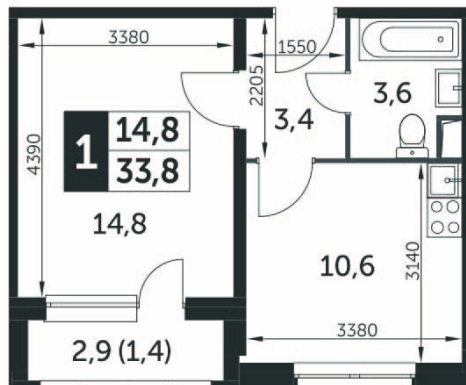

8 247 085 ₺*

241 850 ₺ (цена за м²)

*Цена действительна на дату 11.12.2023

ОБЩАЯ ПЛОЩАДЬ 34.1 м²
Жилая площадь 14.8 м²
Площадь санузлов 3.60 м²
Площадь кухни 10.6 м²
Отделка нет

Корпус 4
Секция 13
Этаж 3
Номер квартиры 1387
Количество комнат 1
Машиноместо включено в стоимость нет

ЖИЛОЙ РАЙОН
ЮЖНАЯ БИТЦА

Корпус 4
Секция 13
Этаж 3-4

ПЛАНИРОВКА ЭТАЖА

КОРПУС 4 СЕКЦИЯ 13 КВАРТИРА 1387

3 ЭТАЖ 1 КОМНАТА ПЛОЩАДЬ 34.1М²

ЖИЛОЙ РАЙОН
ЮЖНАЯ БИТЦА

Корпус 4
Секция 13
Этаж 3-4