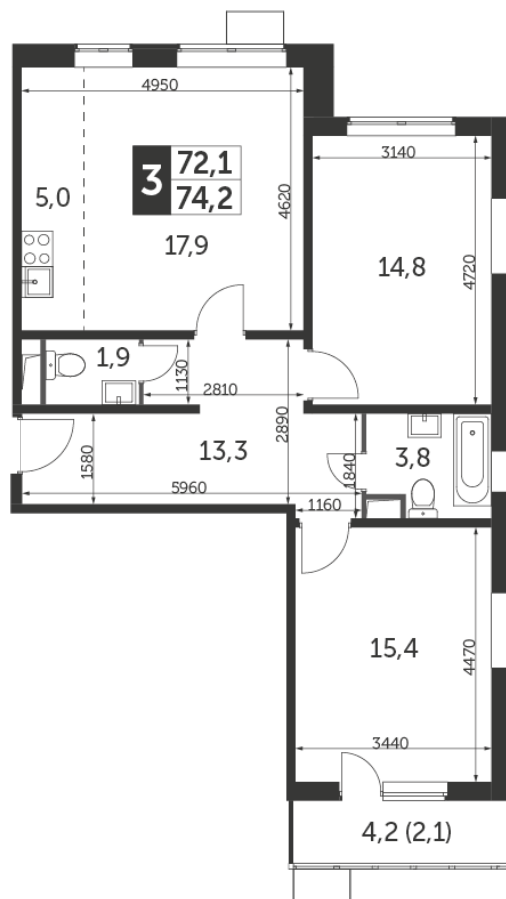

~~14 389 300 Р*~~

13 094 263 Р*

176 950 Р (цена за м²)

*Цена действительна на дату 11.12.2023

ОБЩАЯ ПЛОЩАДЬ 74 м²
Жилая площадь 48.1 м²
Площадь санузлов 5.70 м²
Площадь кухни 5 м²
Отделка нет

Корпус 5
Секция 1
Этаж 12
Номер квартиры 61
Количество комнат 3
Машинместо включено в стоимость нет

Корпус 5
Секция 1 (20 этажей)
Этажи 9-20

ОСОБЕННОСТИ ПЛАНИРОВКИ

- Евроформат
- Окно в ванной
- Большие и необычные окна

ПЛАНИРОВКА ЭТАЖА

КОРПУС 5 СЕКЦИЯ 1 КВАРТИРА 61
12 ЭТАЖ 3 КОМНАТЫ ПЛОЩАДЬ 74М²

Корпус 5
Секция 1 (20 этажей)
Этажи 9-20