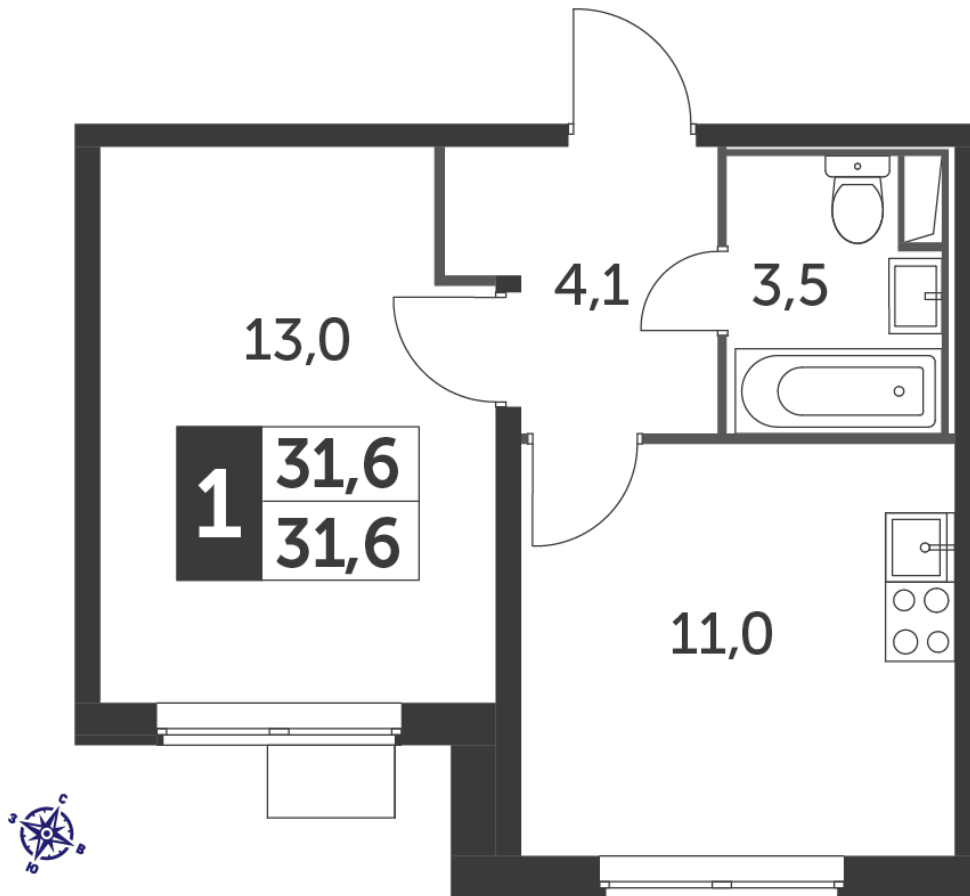

7 657 650 ₪*

6 815 309 ₪*

216 359 ₪ (цена за м²)

*Цена действительна на дату 25.09.2023

ОБЩАЯ ПЛОЩАДЬ 31.5 м²
Жилая площадь 13 м²
Площадь санузлов 3.50 м²
Площадь кухни 11 м²
Отделка нет

Корпус 5
Секция 5
Этаж 10
Номер квартиры 641
Количество комнат 1
Машинместо включено в стоимость нет

Корпус 5
Секция 5 (24 этажа)
Этаж 3-11

ПЛАНИРОВКА ЭТАЖА

КОРПУС 5 СЕКЦИЯ 5 КВАРТИРА 641
10 ЭТАЖ 1 КОМНАТА ПЛОЩАДЬ 31.5М²

Корпус 5
Секция 5 (24 этажа)
Этаж 3-11