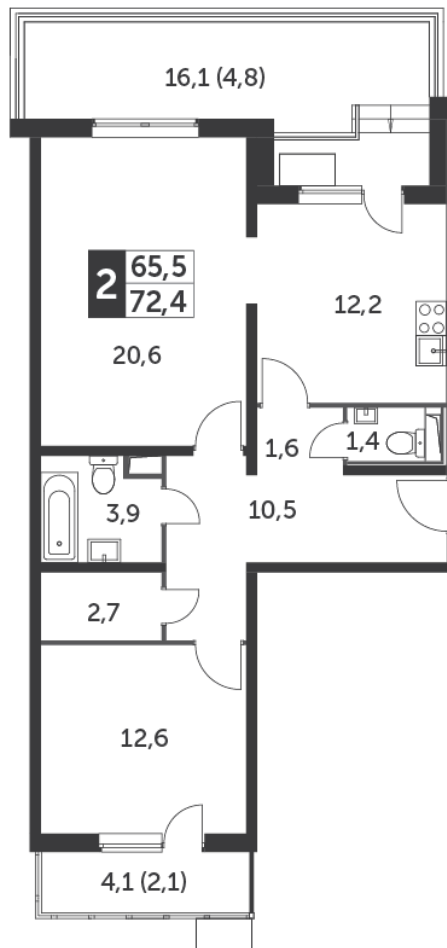

16 482 015 ₪\*

229 235 ₪ (цена за м<sup>2</sup>)

\*Цена действительна на дату 25.03.2023

ОБЩАЯ ПЛОЩАДЬ 71.9 м<sup>2</sup>  
Жилая площадь 33.2 м<sup>2</sup>  
Площадь санузлов 5.30 м<sup>2</sup>  
Площадь кухни 12.2 м<sup>2</sup>  
Отделка WhiteBox

Корпус 5  
Секция 7  
Этаж 2  
Номер квартиры 808  
Количество комнат 2

Корпус 5  
Секция 7 (24 этажа)  
Этаж 2

ОСОБЕННОСТИ  
ПЛАНИРОВКИ

- С террасой
- С кладовой/гардеробной

ПЛАНИРОВКА ЭТАЖА

КОРПУС 5    СЕКЦИЯ 7    КВАРТИРА 808  
2 ЭТАЖ    2 КОМНАТЫ    ПЛОЩАДЬ 71.9М<sup>2</sup>

Корпус 5  
Секция 7 (24 этажа)  
Этаж 2