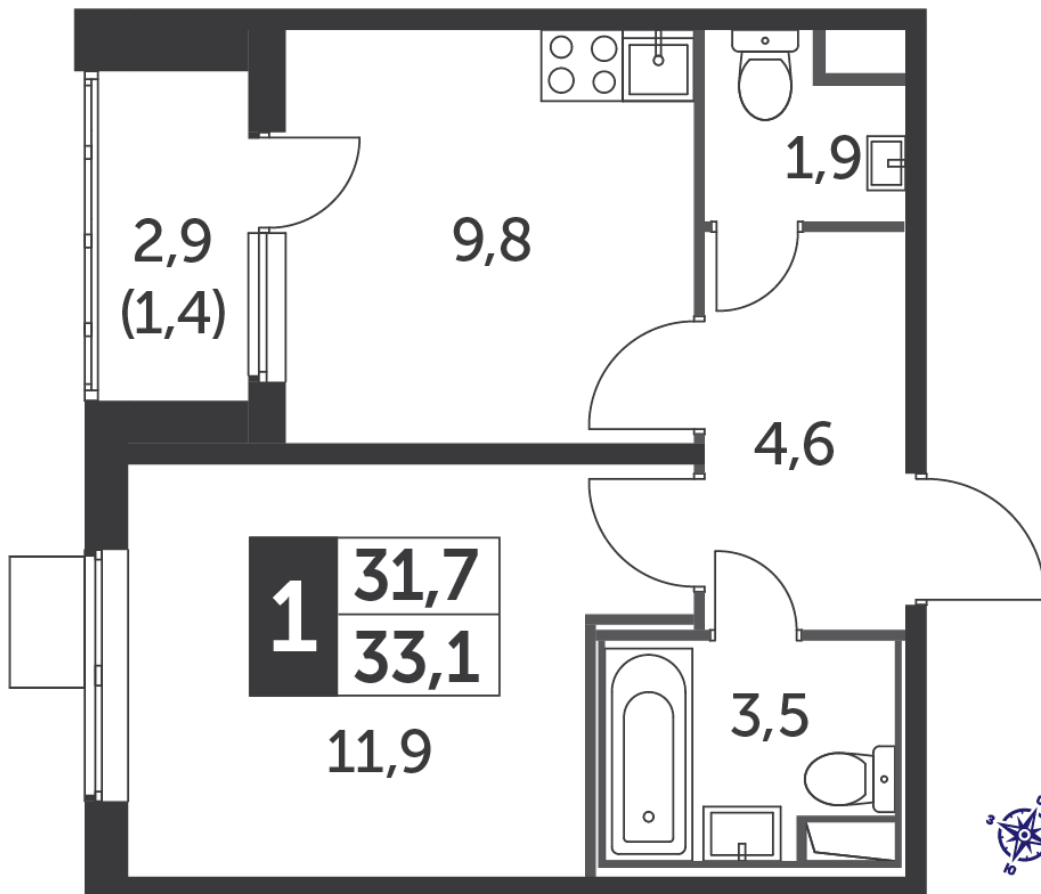

~~7 639 320 Р*~~

6 798 995 Р*

204 789 Р (цена за м²)

*Цена действительна на дату 25.09.2023

ОБЩАЯ ПЛОЩАДЬ 33.2 м²
Жилая площадь 11.9 м²
Площадь санузлов 5.40 м²
Площадь кухни 9.8 м²
Отделка нет

Корпус 5
Секция 8
Этаж 17
Номер квартиры 992
Количество комнат 1
Машиноместо включено в стоимость нет

Корпус 5
Секция 8 (24 этажа)
Этажи 16-24

ПЛАНИРОВКА ЭТАЖА

КОРПУС 5 СЕКЦИЯ 8 КВАРТИРА 992
17 ЭТАЖ 1 КОМНАТА ПЛОЩАДЬ 33.2М²

Корпус 5
Секция 8 (24 этажа)
Этажи 16-24