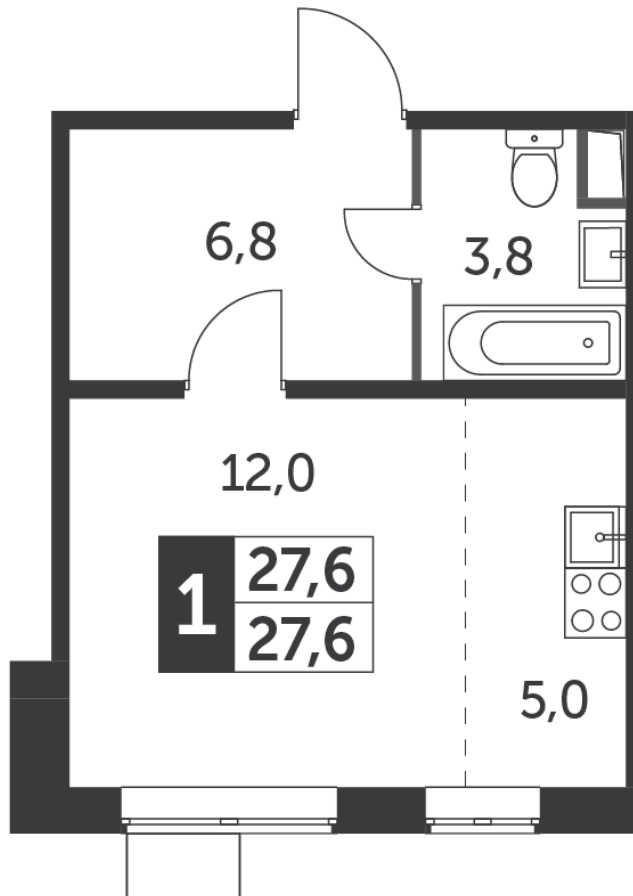

7 131 840 Р\*

262 200 Р (цена за м<sup>2</sup>)

\*Цена действительна на дату 05.03.2024

ОБЩАЯ ПЛОЩАДЬ 27.2 м<sup>2</sup>  
Жилая площадь 12 м<sup>2</sup>  
Площадь санузлов 3.80 м<sup>2</sup>  
Площадь кухни 5 м<sup>2</sup>  
Отделка нет

Корпус 5  
Секция 10  
Этаж 12  
Номер студии 1165  
Количество комнат 1  
Машиноместо включено в стоимость нет

Корпус 5  
Секция 10 (23 этажа)  
Этажи 11-14

ПЛАНИРОВКА ЭТАЖА

КОРПУС 5    СЕКЦИЯ 10    СТУДИЯ 1165  
12 ЭТАЖ    1 КОМНАТА    ПЛОЩАДЬ 27.2М<sup>2</sup>

Корпус 5  
Секция 10 (23 этажа)  
Этажи 11-14