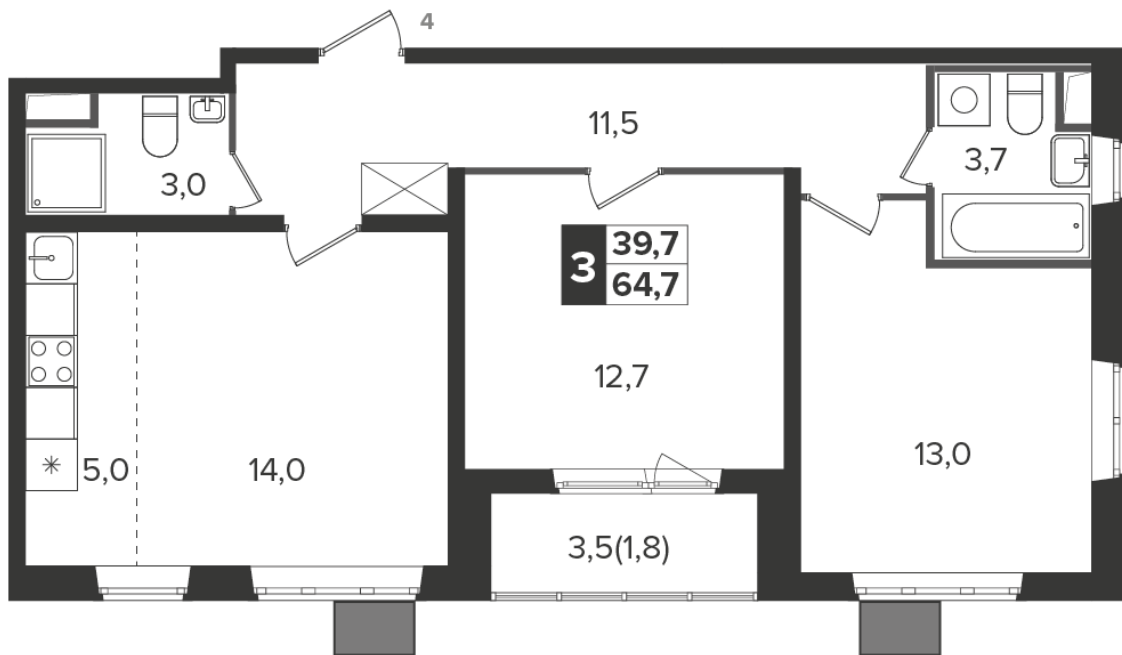

~~12 528 345 Р*~~

11 150 227 Р*

173 950 Р (цена за м²)

*Цена действительна на дату 25.09.2023

ОБЩАЯ ПЛОЩАДЬ 64.1 м²
Жилая площадь 39.7 м²
Площадь санузлов 6.70 м²
Площадь кухни 5 м²
Отделка нет

Корпус 5
Секция 11
Этаж 3
Номер квартиры 1220
Количество комнат 3
Машиноместо включено в стоимость нет

корпус 5
секция 11
этаж 3-8

**ОСОБЕННОСТИ
ПЛАНИРОВКИ**

- Евроформат
- Окно в ванной
- Большие и необычные окна

ПЛАНИРОВКА ЭТАЖА

КОРПУС 5 СЕКЦИЯ 11 КВАРТИРА 1220
3 ЭТАЖ 3 КОМНАТЫ ПЛОЩАДЬ 64.1М²

корпус 5
секция 11
этаж 3-8