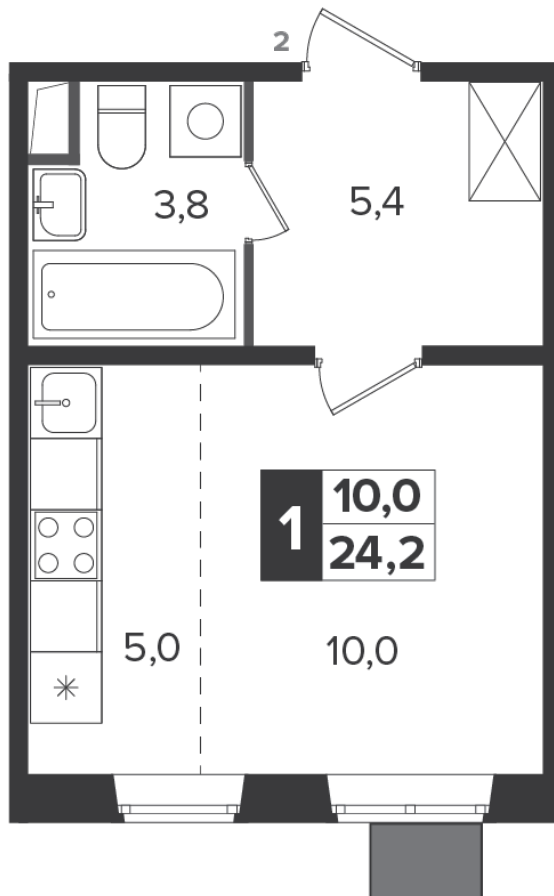

6 654 480 ₪*

6 055 577 ₪*

254 436 ₪ (цена за м²)

*Цена действительна на дату 25.09.2023

ОБЩАЯ ПЛОЩАДЬ 23.8 м²
Жилая площадь 10 м²
Площадь санузлов 3.80 м²
Площадь кухни 5 м²
Отделка нет

Корпус 5
Секция 12
Этаж 20
Номер студии 1404
Количество комнат 1
Машинместо включено в стоимость нет

корпус 5
секция 12
этаж 13-21

ПЛАНИРОВКА ЭТАЖА

КОРПУС 5 СЕКЦИЯ 12 СТУДИЯ 1404
20 ЭТАЖ 1 КОМНАТА ПЛОЩАДЬ 23.8М²

корпус 5
секция 12
этаж 13–21