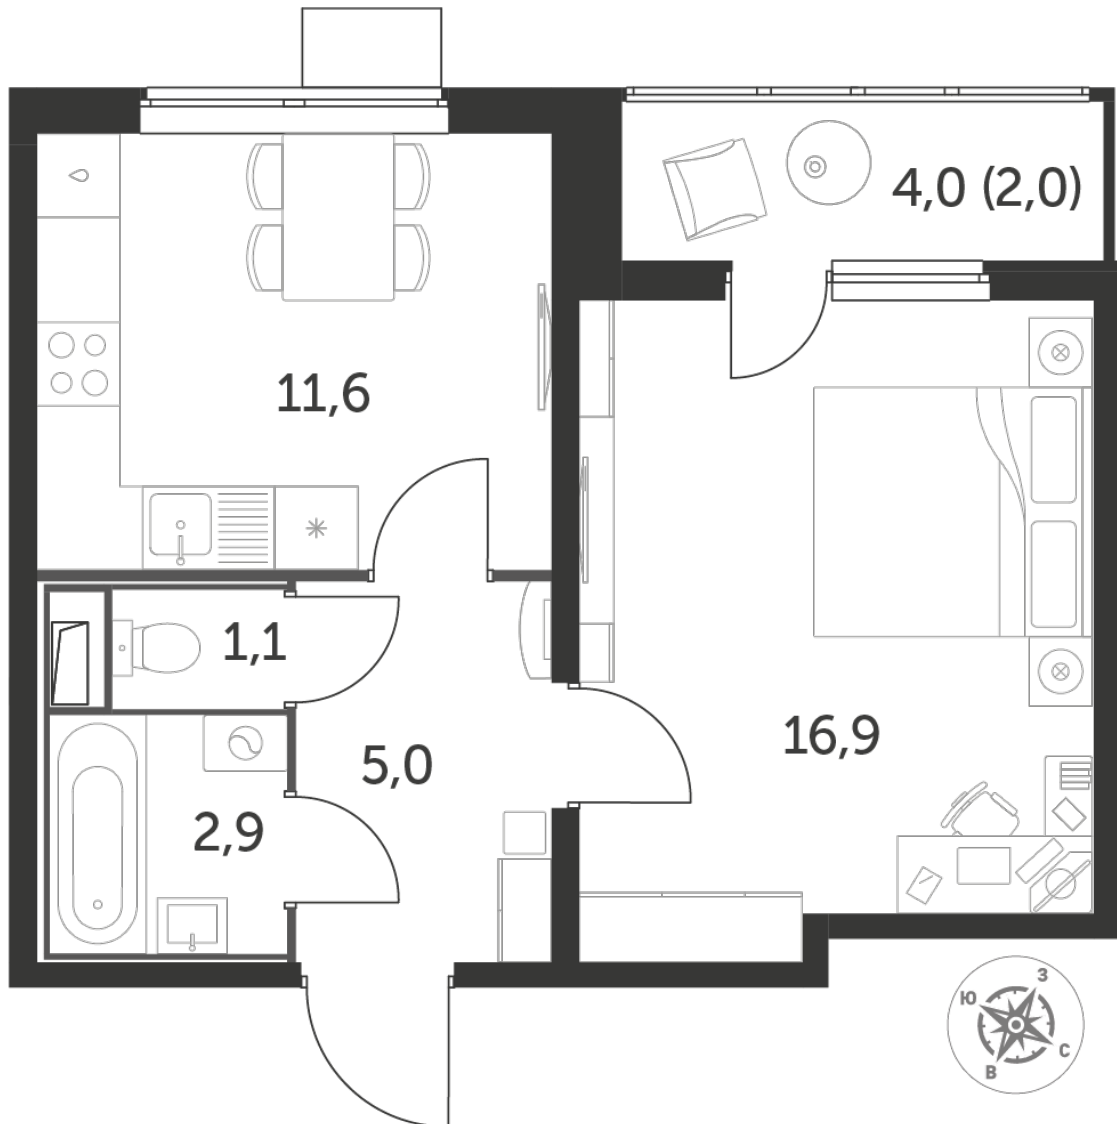

9 893 240 Р\*

249 200 Р (цена за м<sup>2</sup>)

\*Цена действительна на дату 25.09.2023

ОБЩАЯ ПЛОЩАДЬ 39.7 м<sup>2</sup>  
Жилая площадь 16.9 м<sup>2</sup>  
Площадь санузлов 4.00 м<sup>2</sup>  
Площадь кухни 11.6 м<sup>2</sup>  
Отделка WhiteBox

Корпус 1.1  
Секция 1  
Этаж 8  
Номер квартиры 73  
Количество комнат 1  
Машиноместо включено в стоимость нет

ПЛАНИРОВКА ЭТАЖА

КОРПУС 1.1 СЕКЦИЯ 1 КВАРТИРА 73

8 ЭТАЖ 1 КОМНАТА ПЛОЩАДЬ 39.7М<sup>2</sup>