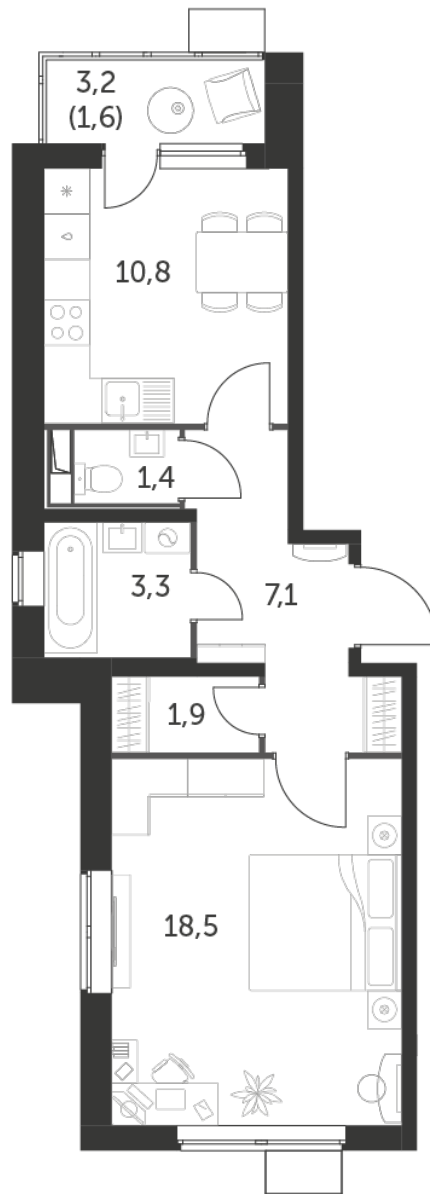

10 491 090 Р*

234 700 Р (цена за м²)

*Цена действительна на дату 05.06.2023

ОБЩАЯ ПЛОЩАДЬ 44.7 м²
Жилая площадь 18.5 м²
Площадь санузлов 4.70 м²
Площадь кухни 10.8 м²
Отделка WhiteBox

Корпус 1.1
Секция 1
Этаж 10
Номер квартиры 91
Количество комнат 1

ОСОБЕННОСТИ ПЛАНИРОВКИ

- Большие и необычные окна
- Окно в ванной
- С кладовой/гардеробной

ПЛАНИРОВКА ЭТАЖА

КОРПУС 1.1 СЕКЦИЯ 1 КВАРТИРА 91
10 ЭТАЖ 1 КОМНАТА ПЛОЩАДЬ 44.7М²