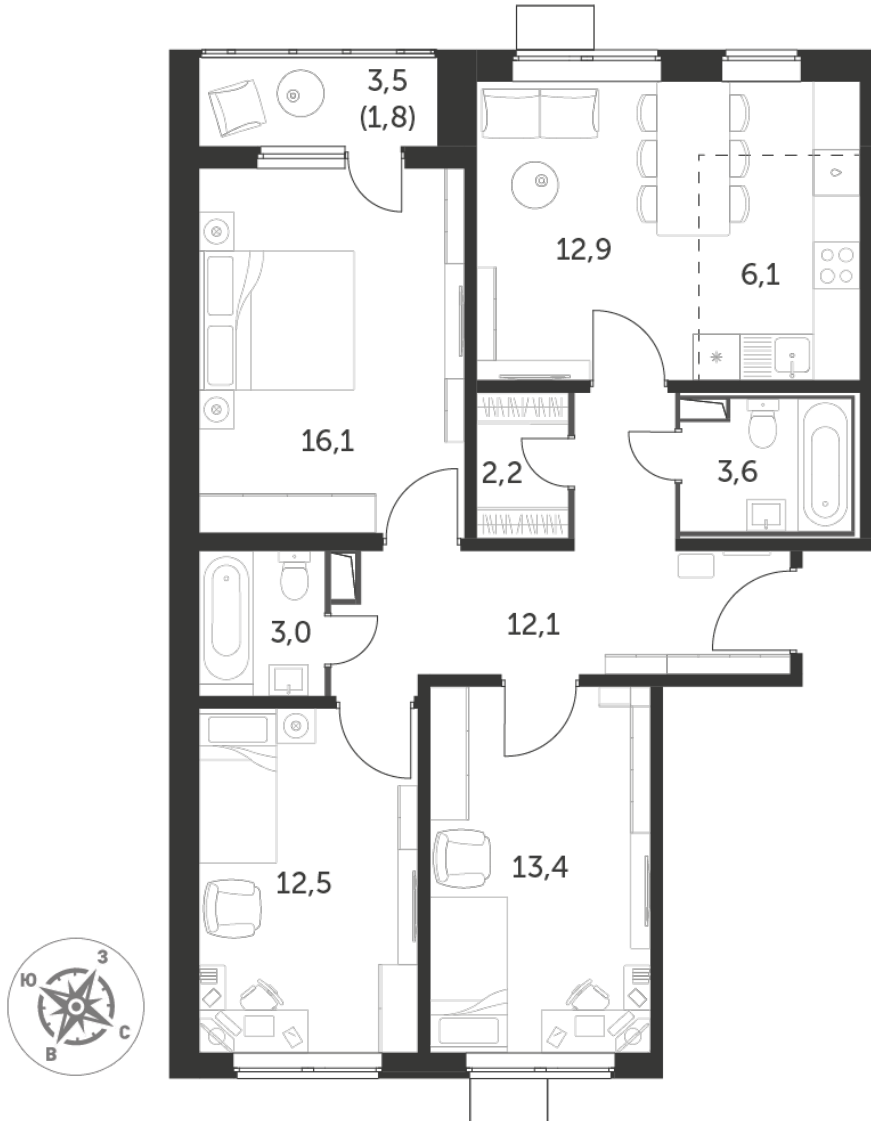

~~17 526 780 Р*~~

16 124 638 Р*

192 648 Р (цена за м²)

*Цена действительна на дату 11.12.2023

ОБЩАЯ ПЛОЩАДЬ 83.7 м²

Жилая площадь 54.9 м²

Площадь 6.60 м²

санузлов

Площадь кухни 6.1 м²

Отделка

WhiteBox

Корпус

Секция

Этаж

Номер квартиры

Количество комнат

Машиноместо включено в стоимость

1.1

2

16

364

4

нет

ОСОБЕННОСТИ ПЛАНИРОВКИ

- Евроформат
- С кладовой/гардеробной

ПЛАНИРОВКА ЭТАЖА

КОРПУС 1.1 СЕКЦИЯ 2 КВАРТИРА 364

16 ЭТАЖ 4 КОМНАТЫ ПЛОЩАДЬ 83.7М²