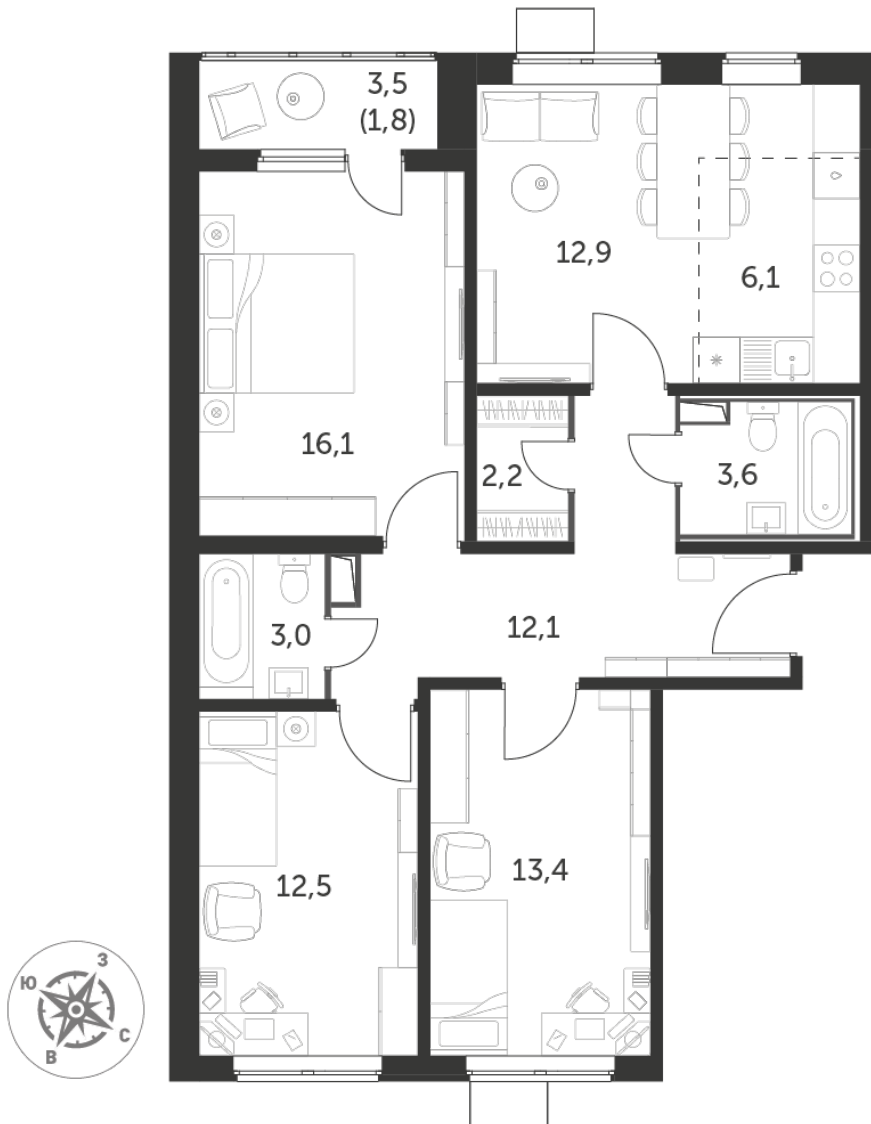

17 526 780 Р*

209 400 Р (цена за м²)

*Цена действительна на дату 11.12.2023

ОБЩАЯ ПЛОЩАДЬ 83.7 м²

Жилая площадь 54.9 м²

Площадь 6.60 м²

санузлов

Площадь кухни 6.1 м²

Отделка WhiteBox

Корпус

Секция

Этаж

Номер квартиры

Количество комнат

Машиноместо включено в стоимость

1.1

2

18

378

4

нет

ОСОБЕННОСТИ ПЛАНИРОВКИ

- Евроформат
- С кладовой/гардеробной

ПЛАНИРОВКА ЭТАЖА

КОРПУС 1.1 СЕКЦИЯ 2 КВАРТИРА 378

18 ЭТАЖ 4 КОМНАТЫ ПЛОЩАДЬ 83.7М²