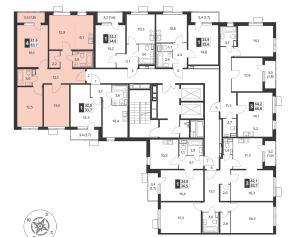

17 526 780 Р*

209 400 Р (цена за м²)

*Цена действительна на дату 11.12.2023

ОБЩАЯ ПЛОЩАДЬ 83.7 м²

Жилая площадь 54.9 м²

Площадь 6.60 м²

санузлов

Площадь кухни 6.1 м²

Отделка WhiteBox

Корпус

Секция

Этаж

Номер квартиры

Количество комнат

Машиноместо включено в стоимость

1.1

2

18

378

4

нет

ОСОБЕННОСТИ ПЛАНИРОВКИ

- Евроформат
- С кладовой/гардеробной

ПЛАНИРОВКА ЭТАЖА

КОРПУС 1.1 СЕКЦИЯ 2 КВАРТИРА 378

18 ЭТАЖ 4 КОМНАТЫ ПЛОЩАДЬ 83.7М²