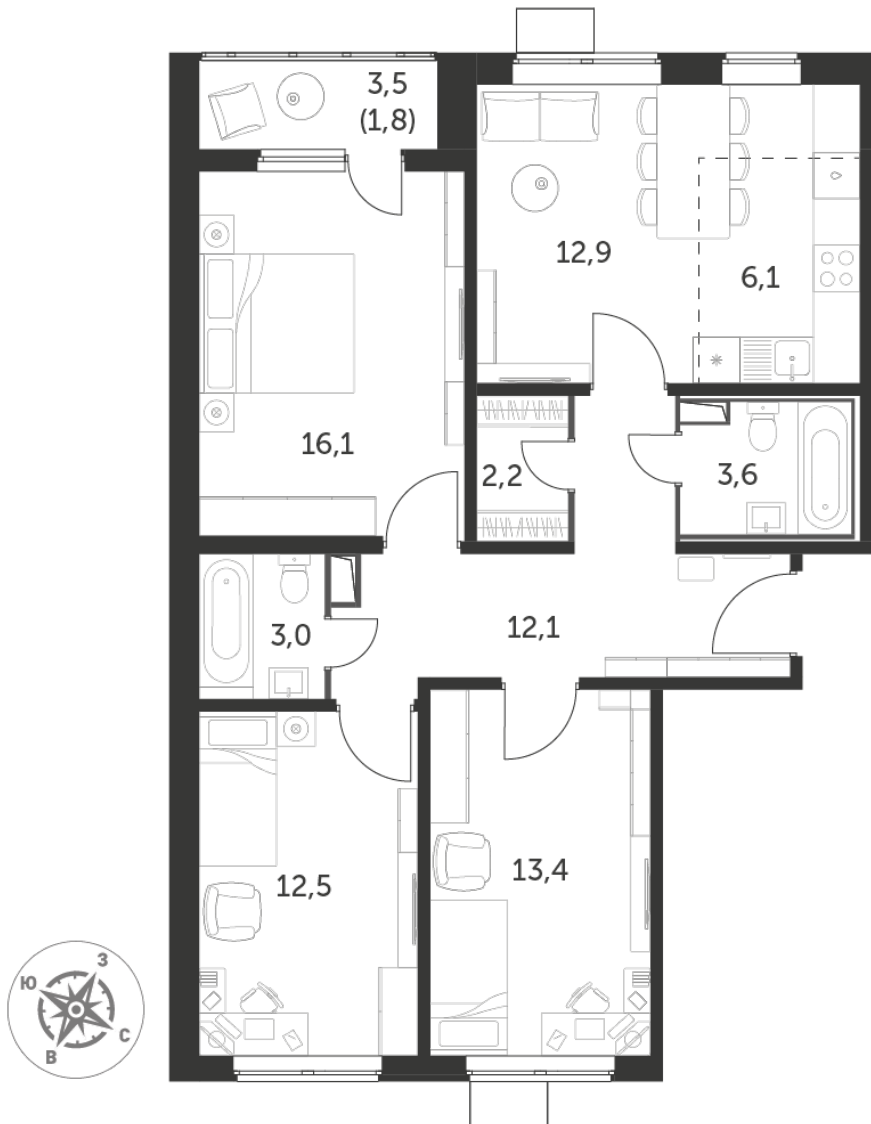

17 317 530 Р*

206 900 Р (цена за м²)

*Цена действительна на дату 25.09.2023

ОБЩАЯ ПЛОЩАДЬ 83.7 м²

Жилая площадь 54.9 м²

Площадь 6.60 м²

санузлов

Площадь кухни 6.1 м²

Отделка WhiteBox

Корпус

Секция

Этаж

Номер квартиры

Количество комнат

Машиноместо включено в стоимость

1.1

2

23

413

4

нет

ОСОБЕННОСТИ
ПЛАНИРОВКИ

- Евроформат
- С кладовой/гардеробной

ПЛАНИРОВКА ЭТАЖА

КОРПУС 1.1 СЕКЦИЯ 2 КВАРТИРА 413
23 ЭТАЖ 4 КОМНАТЫ ПЛОЩАДЬ 83.7М²