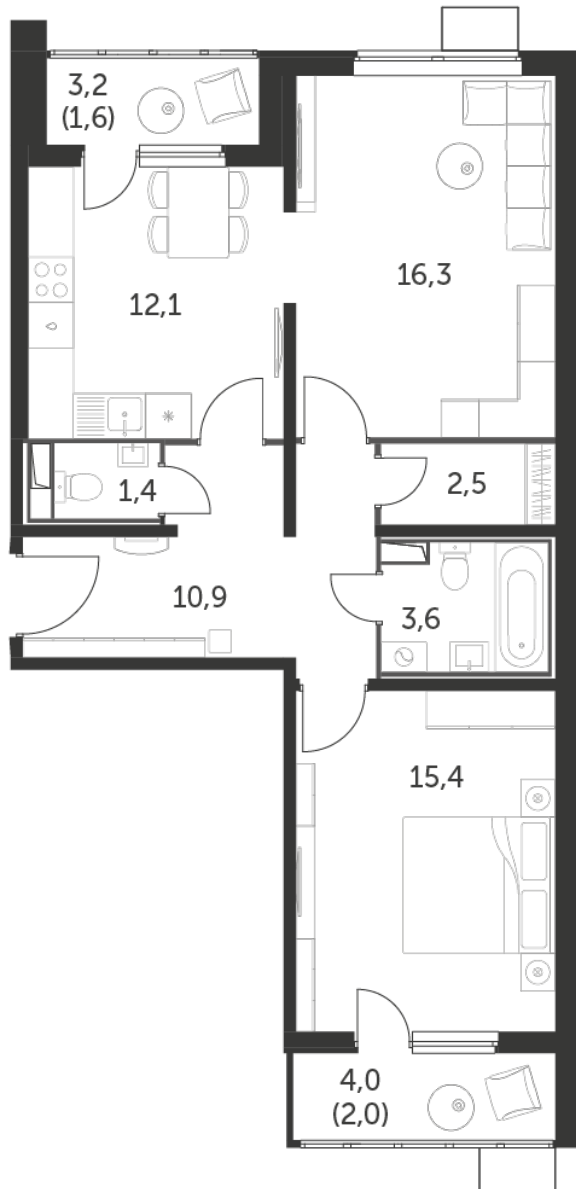

13 396 230 Р*

203 900 Р (цена за м²)

*Цена действительна на дату 05.06.2023

ОБЩАЯ ПЛОЩАДЬ 65.7 м²
Жилая площадь 31.7 м²
Площадь санузлов 5.00 м²
Площадь кухни 12.1 м²
Отделка WhiteBox

Корпус 1.1
Секция 3
Этаж 24
Номер квартиры 521
Количество комнат 2

ОСОБЕННОСТИ ПЛАНИРОВКИ

- С кладовой/гардеробной

ПЛАНИРОВКА ЭТАЖА

КОРПУС 1.1 СЕКЦИЯ 3 КВАРТИРА 521
24 ЭТАЖ 2 КОМНАТЫ ПЛОЩАДЬ 65.7М²