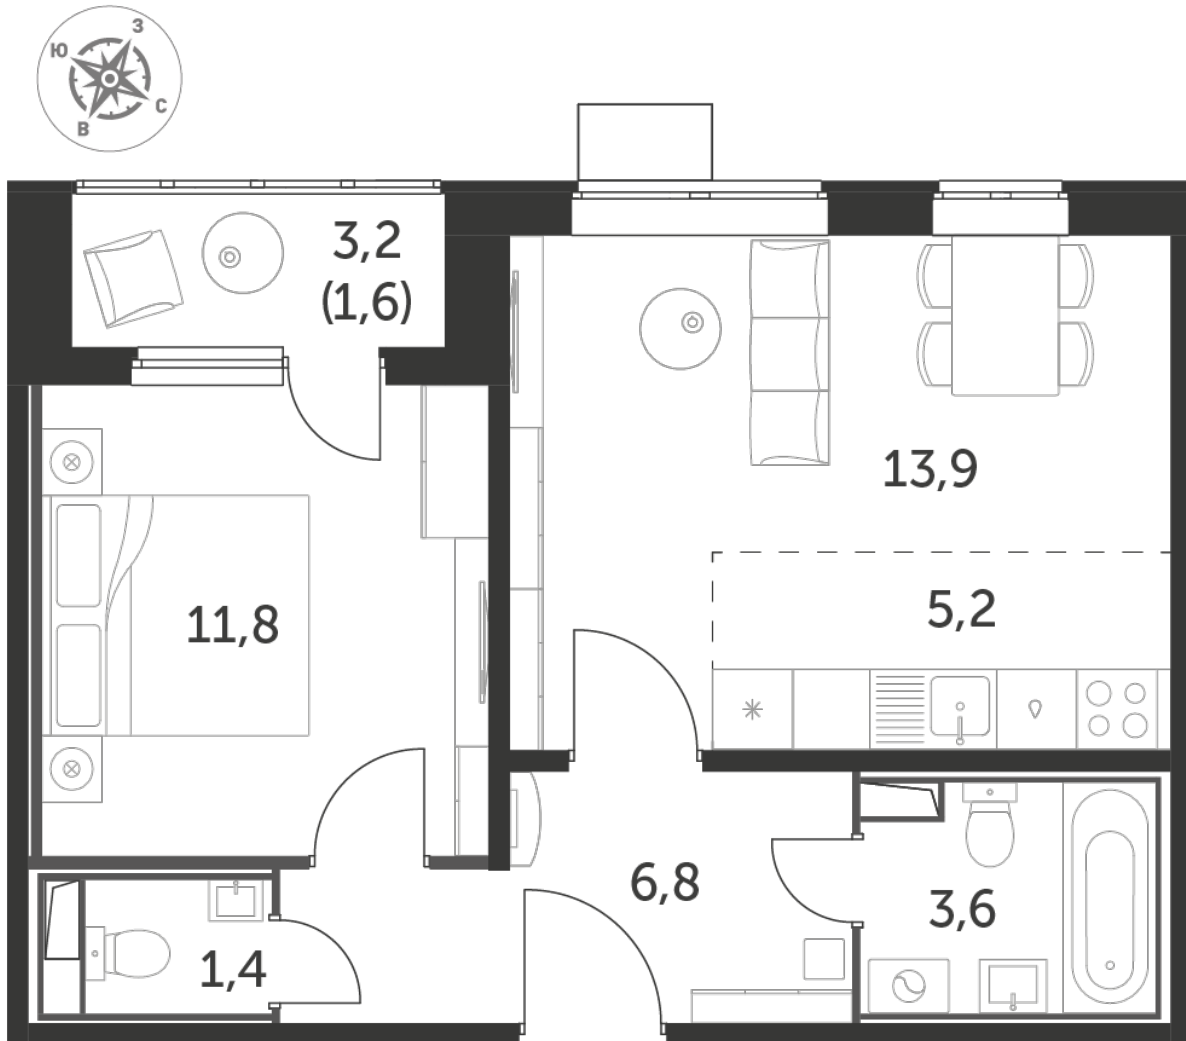

10 508 970 Р\*

235 100 Р (цена за м<sup>2</sup>)

\*Цена действительна на дату 25.03.2023

ОБЩАЯ ПЛОЩАДЬ 44.7 м<sup>2</sup>  
Жилая площадь 25.7 м<sup>2</sup>  
Площадь санузлов 5.00 м<sup>2</sup>  
Площадь кухни 5.2 м<sup>2</sup>  
Отделка WhiteBox

Корпус 1.1  
Секция 6  
Этаж 19  
Номер квартиры 839  
Количество комнат 2

ОСОБЕННОСТИ ПЛАНИРОВКИ

- Евроформат

ПЛАНИРОВКА ЭТАЖА

КОРПУС 1.1    СЕКЦИЯ 6    КВАРТИРА 839  
19 ЭТАЖ    2 КОМНАТЫ    ПЛОЩАДЬ 44.7М<sup>2</sup>