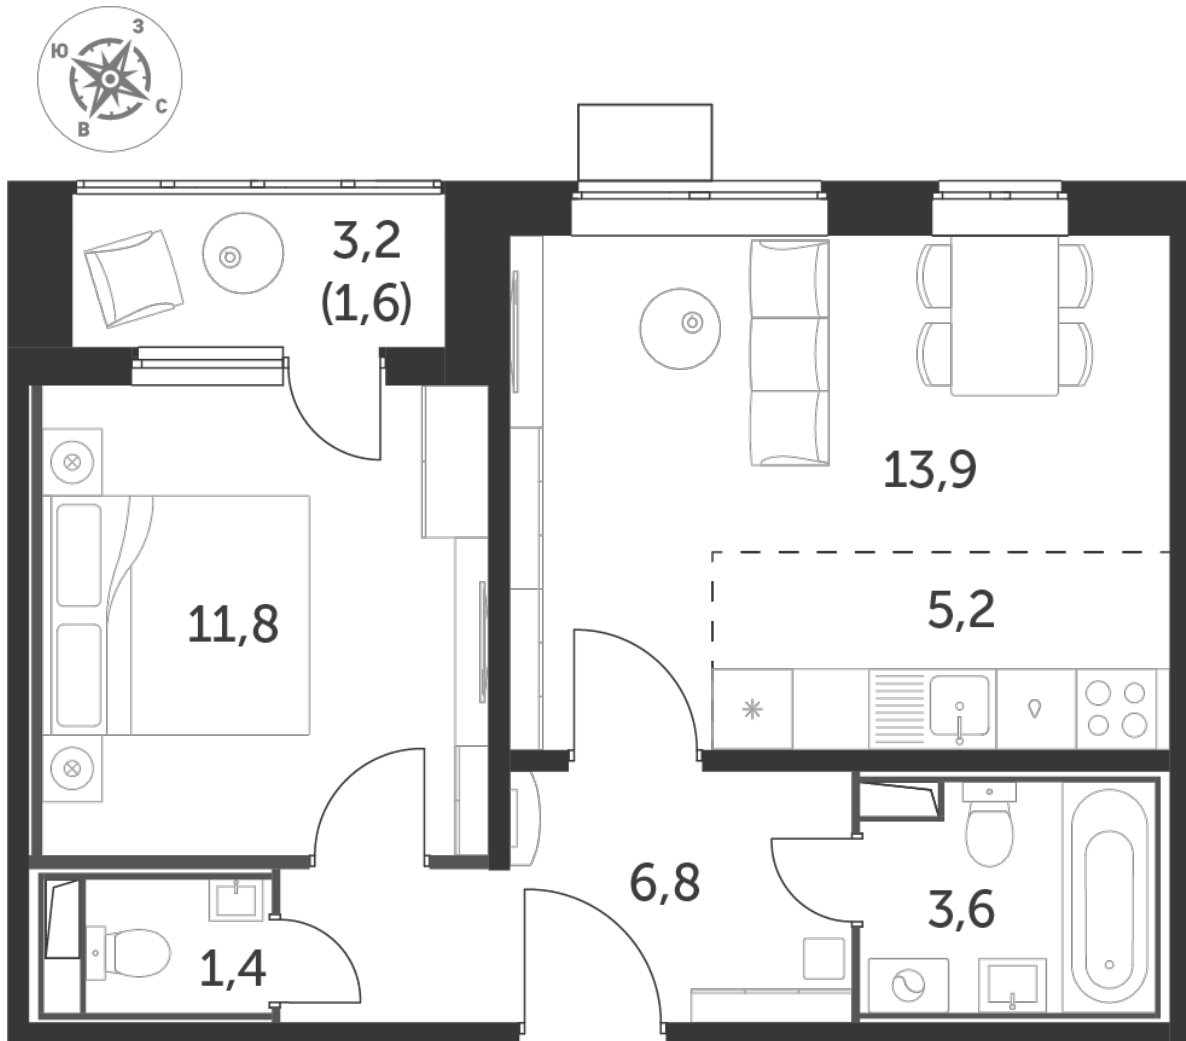

~~10 508 970 Р*~~

8 617 355 Р*

192 782 Р (цена за м²)

*Цена действительна на дату 05.06.2023

ОБЩАЯ ПЛОЩАДЬ 44.7 м²
Жилая площадь 25.7 м²
Площадь санузлов 5.00 м²
Площадь кухни 5.2 м²
Отделка WhiteBox

Корпус 1.1
Секция 6
Этаж 20
Номер квартиры 843
Количество комнат 2

ОСОБЕННОСТИ ПЛАНИРОВКИ

- Евроформат

ПЛАНИРОВКА ЭТАЖА

КОРПУС 1.1 СЕКЦИЯ 6 КВАРТИРА 843
20 ЭТАЖ 2 КОМНАТЫ ПЛОЩАДЬ 44.7М²