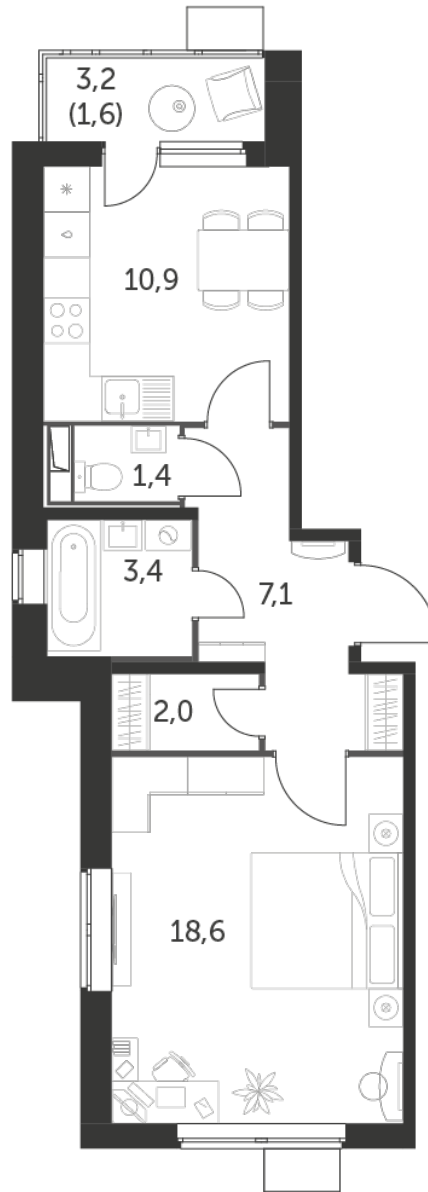

~~10 516 500 Р*~~

8 623 530 Р*

191 634 Р (цена за м²)

*Цена действительна на дату 05.06.2023

ОБЩАЯ ПЛОЩАДЬ	45 м ²
Жилая площадь	18.6 м ²
Площадь санузлов	4.80 м ²
Площадь кухни	10.9 м ²
Отделка	WhiteBox

Корпус	2.1
Секция	1
Этаж	20
Номер квартиры	201
Количество комнат	1

ОСОБЕННОСТИ ПЛАНИРОВКИ

- Большие и необычные окна
- Окно в ванной
- С кладовой/гардеробной

ПЛАНИРОВКА ЭТАЖА

КОРПУС 2.1 СЕКЦИЯ 1 КВАРТИРА 201
20 ЭТАЖ 1 КОМНАТА ПЛОЩАДЬ 45М²