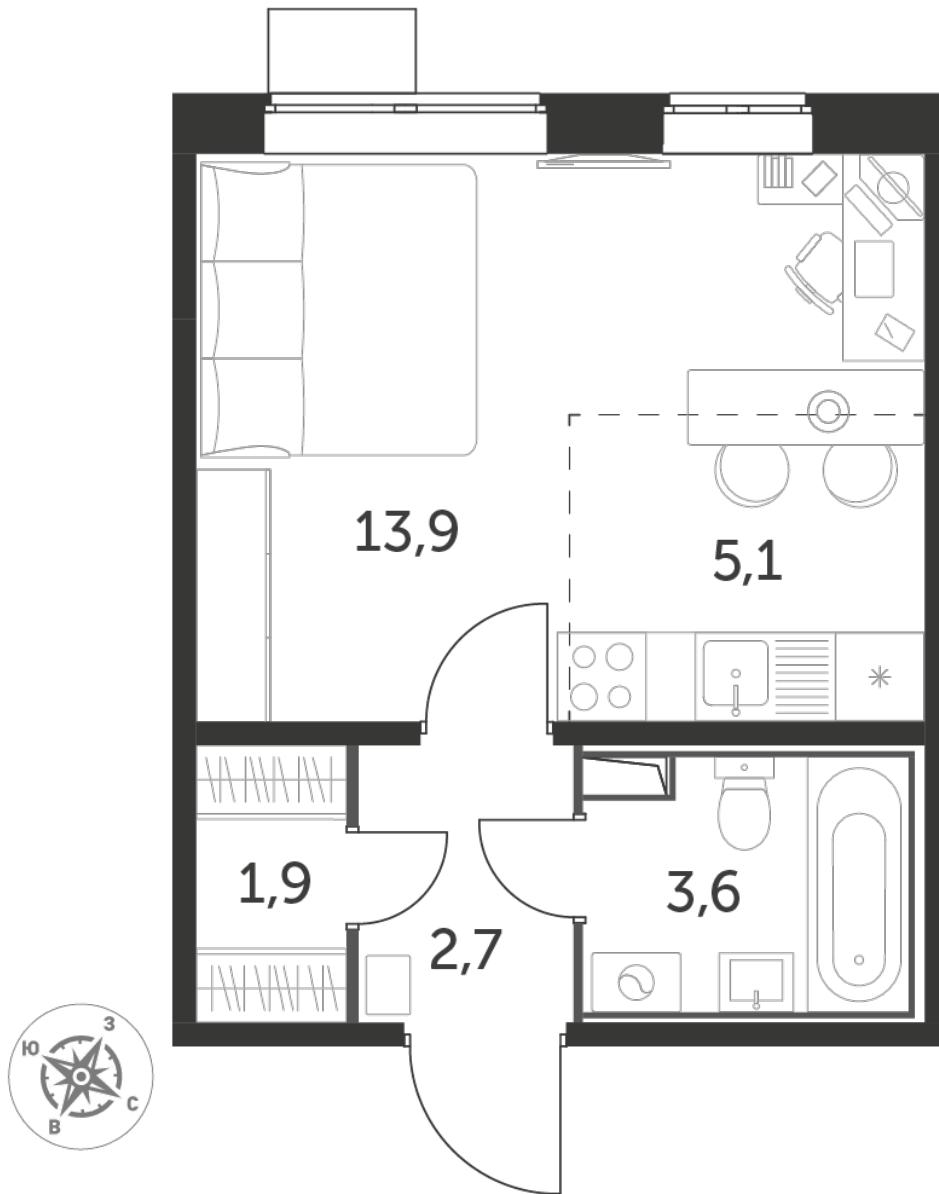

7 218 120 ₺*

264 400 ₺ (цена за м²)

*Цена действительна на дату 05.06.2023

ОБЩАЯ ПЛОЩАДЬ 27.3 м²
Жилая площадь 13.9 м²
Площадь санузлов 3.60 м²
Площадь кухни 5.1 м²
Отделка WhiteBox

Корпус 2.1
Секция 1
Этаж 21
Номер студии 213
Количество комнат 1

ОСОБЕННОСТИ ПЛАНИРОВКИ

- С кладовой/гардеробной

ПЛАНИРОВКА ЭТАЖА

КОРПУС 2.1 СЕКЦИЯ 1 СТУДИЯ 213

21 ЭТАЖ 1 КОМНАТА ПЛОЩАДЬ 27.3М²