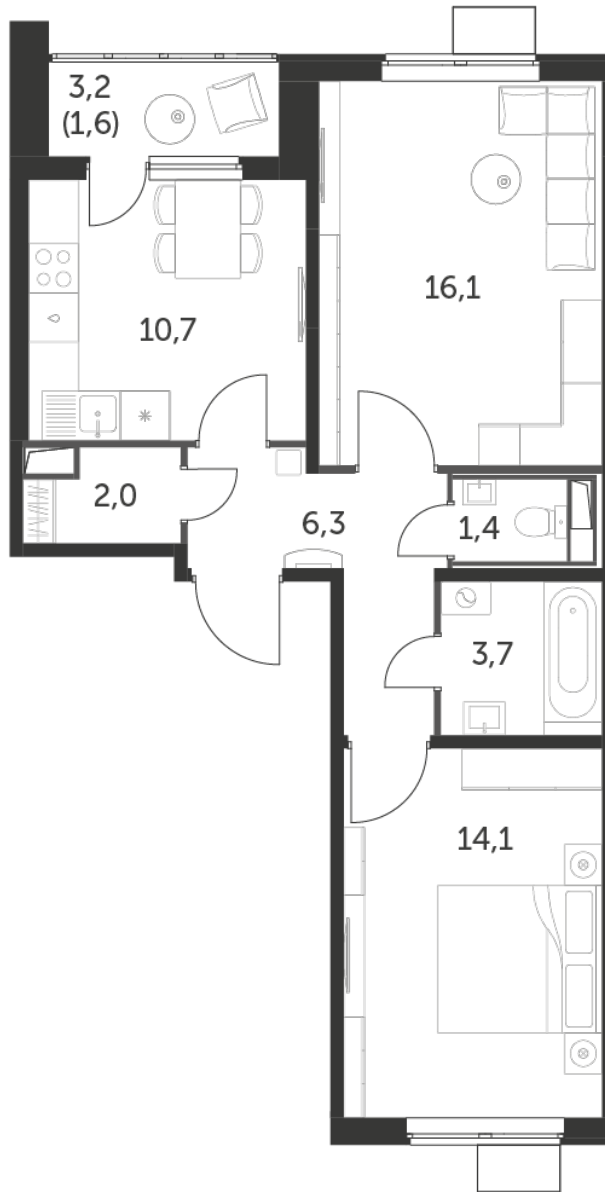

13 145 200 Р*

236 000 Р (цена за м²)

*Цена действительна на дату 05.06.2023

ОБЩАЯ ПЛОЩАДЬ 55.7 м²
Жилая площадь 30.2 м²
Площадь санузлов 5.10 м²
Площадь кухни 10.7 м²
Отделка Чистовая

Корпус 2.1
Секция 4
Этаж 18
Номер квартиры 593
Количество комнат 2

ОСОБЕННОСТИ ПЛАНИРОВКИ

- С кладовой/гардеробной

ПЛАНИРОВКА ЭТАЖА

КОРПУС 2.1 СЕКЦИЯ 4 КВАРТИРА 593
18 ЭТАЖ 2 КОМНАТЫ ПЛОЩАДЬ 55.7М²