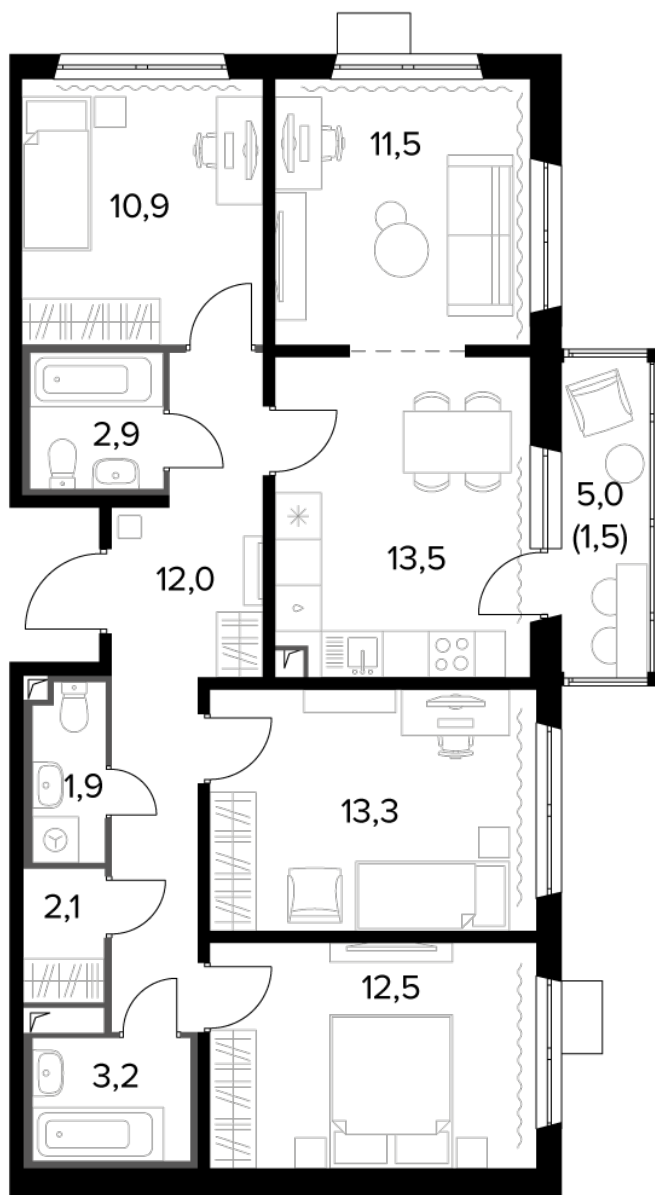

18 584 045 Р*

216 850 Р (цена за м²)

*Цена действительна на дату 05.06.2023

ОБЩАЯ ПЛОЩАДЬ 85.7 м²
Жилая площадь 48.2 м²
Площадь санузлов 8.00 м²
Площадь кухни 13.7 м²
Отделка WhiteBox

Корпус 1
Секция 3
Этаж 8
Номер квартиры 164
Количество комнат 4