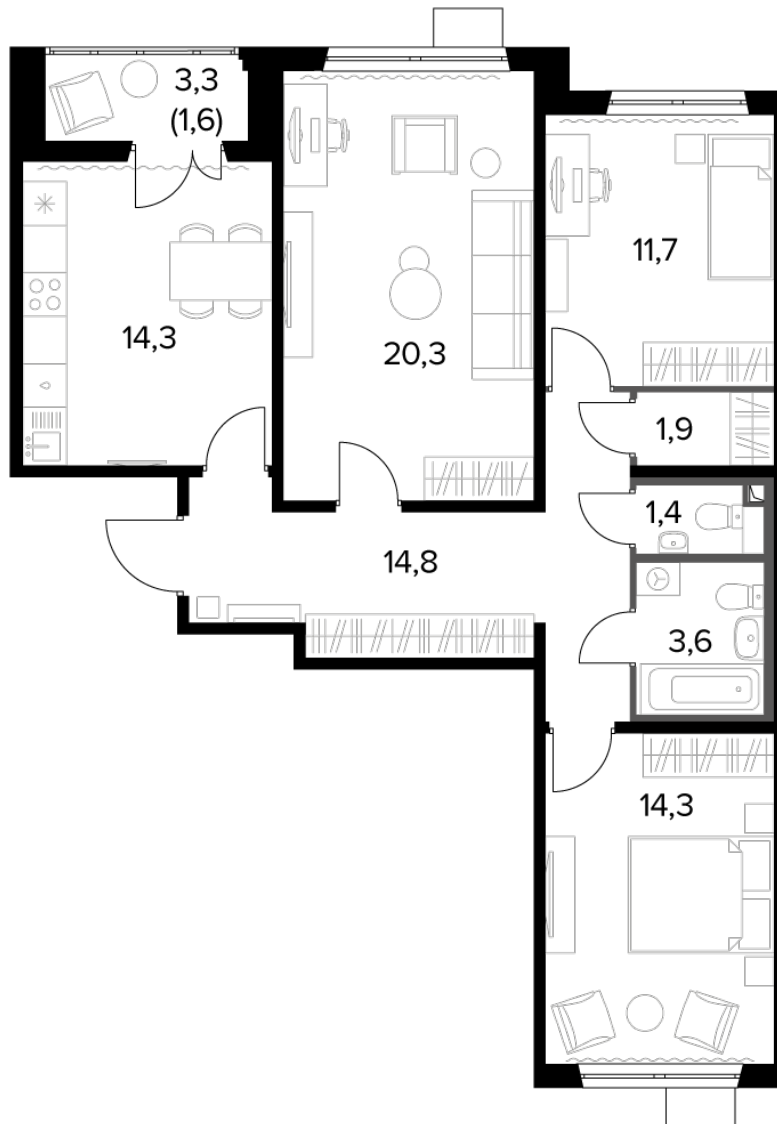

~~20 912 290 Р\*~~

**18 821 061 Р\***

224 595 Р (цена за м<sup>2</sup>)

\*Цена действительна на дату 21.05.2024

ОБЩАЯ ПЛОЩАДЬ 83.8 м<sup>2</sup>

Жилая площадь 46.3 м<sup>2</sup>

Площадь  
санузлов 5.00 м<sup>2</sup>

Площадь кухни 14.3 м<sup>2</sup>

Отделка Чистовая

Корпус 1

Секция 4

Этаж 4

Номер квартиры 203

Количество комнат 3

Машиноместо включено в  
стоимость нет

1

4

4

203

3

нет

ПЛАНИРОВКА ЭТАЖА

КОРПУС 1    СЕКЦИЯ 4    КВАРТИРА 203  
4 ЭТАЖ    3 КОМНАТЫ    ПЛОЩАДЬ 83.8М<sup>2</sup>