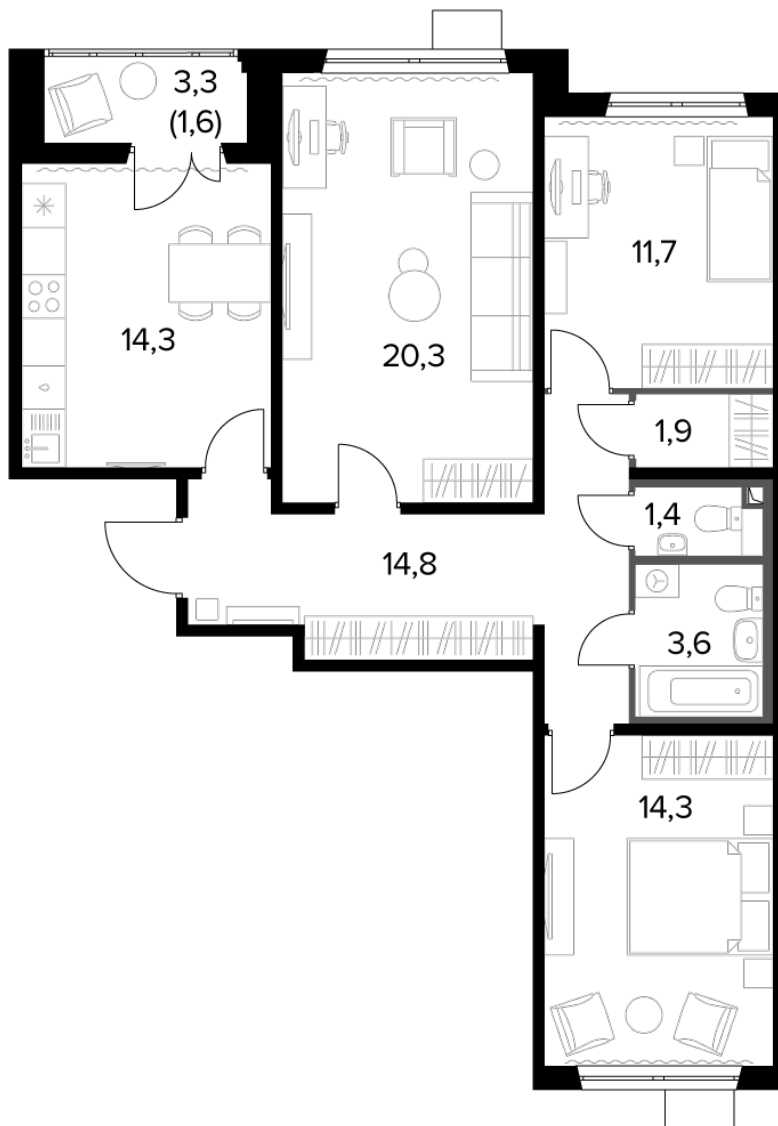

21 155 310 Р\*

19 039 779 Р\*

227 205 Р (цена за м<sup>2</sup>)

\*Цена действительна на дату 23.04.2024

ОБЩАЯ ПЛОЩАДЬ 83.8 м<sup>2</sup>

Жилая площадь 46.3 м<sup>2</sup>

Площадь 5.00 м<sup>2</sup>

санузлов

Площадь кухни 14.3 м<sup>2</sup>

Отделка

Чистовая

Корпус

1

Секция

4

Этаж

7

Номер квартиры

215

Количество комнат

3

Машиноместо включено в стоимость

нет

#### ПЛАНИРОВКА ЭТАЖА

КОРПУС 1    СЕКЦИЯ 4    КВАРТИРА 215  
7 ЭТАЖ    3 КОМНАТЫ    ПЛОЩАДЬ 83.8М<sup>2</sup>