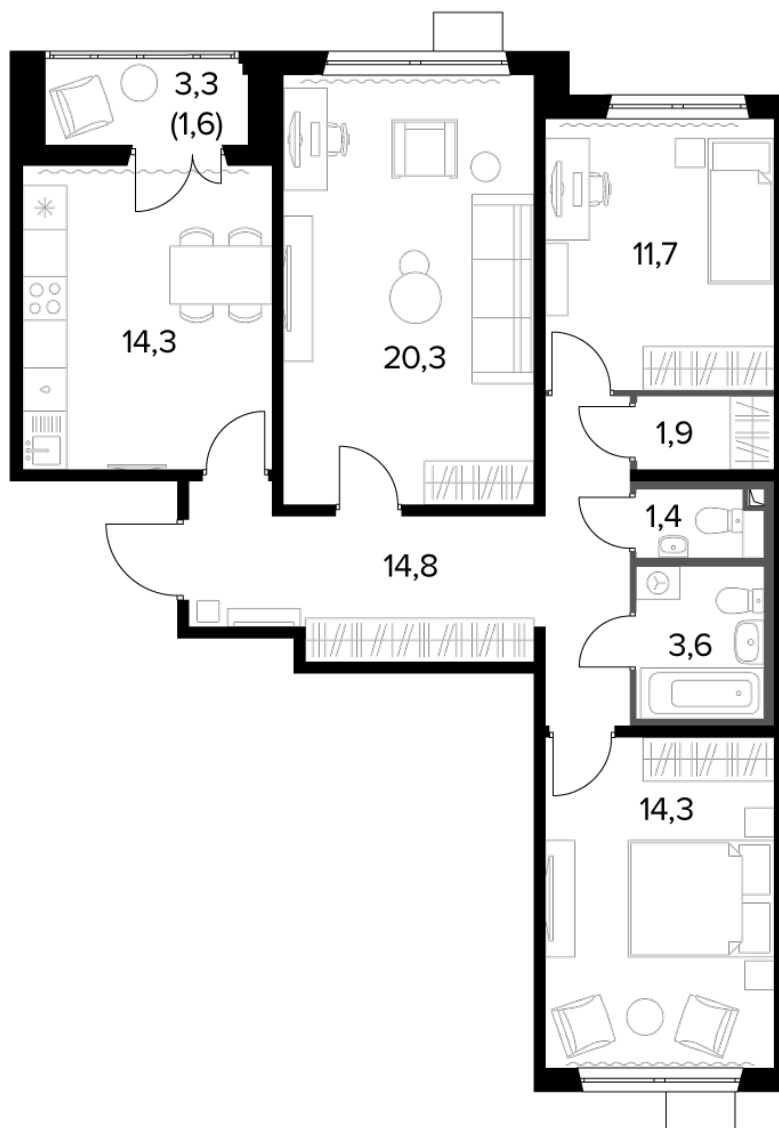

20 191 610 Р*

240 950 Р (цена за м²)

*Цена действительна на дату 04.03.2024

ОБЩАЯ ПЛОЩАДЬ 83.8 м²

Жилая площадь 46.3 м²

Площадь 5.00 м²

санузлов

Площадь кухни 14.3 м²

Отделка Чистовая

Корпус

1

Секция

4

Этаж

14

Номер квартиры

243

Количество комнат

3

Машиноместо включено в стоимость

нет

ОСОБЕННОСТИ ПЛАНИРОВКИ

- Высокие потолки
- С кладовой/гардеробной

ПЛАНИРОВКА ЭТАЖА

КОРПУС 1 СЕКЦИЯ 4 КВАРТИРА 243
14 ЭТАЖ 3 КОМНАТЫ ПЛОЩАДЬ 83.8М²