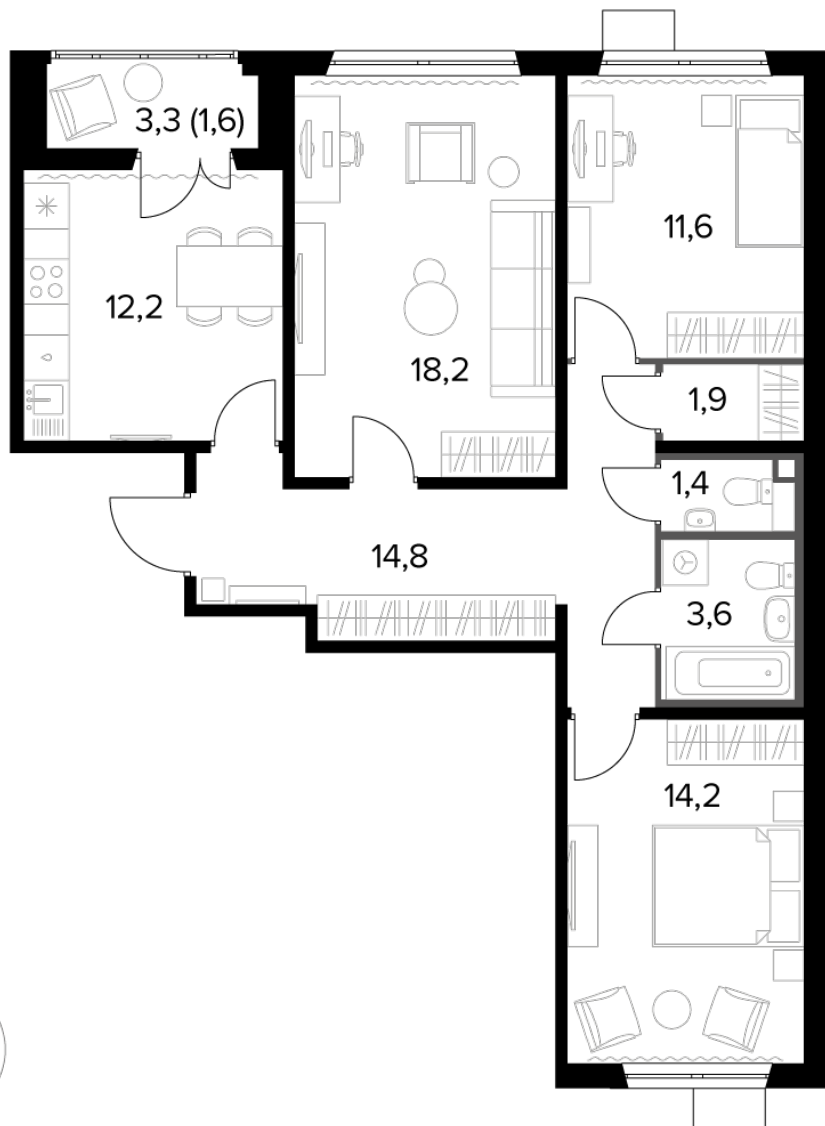

~~18 042 525 Р\*~~

**15 696 997 Р\***

197 447 Р (цена за м<sup>2</sup>)

\*Цена действительна на дату 05.03.2024

ОБЩАЯ ПЛОЩАДЬ 79.5 м<sup>2</sup>

Жилая площадь 44 м<sup>2</sup>

Площадь санузлов 5.00 м<sup>2</sup>

Площадь кухни 12.2 м<sup>2</sup>

Отделка WhiteBox

Корпус 1

Секция 6

Этаж 7

Номер квартиры 319

Количество комнат 3

Машиноместо включено в стоимость нет

**ОСОБЕННОСТИ ПЛАНИРОВКИ**

- С кладовой/гардеробной

**ПЛАНИРОВКА ЭТАЖА**

КОРПУС 1    СЕКЦИЯ 6    КВАРТИРА 319

7 ЭТАЖ    3 КОМНАТЫ    ПЛОЩАДЬ 79.5М<sup>2</sup>