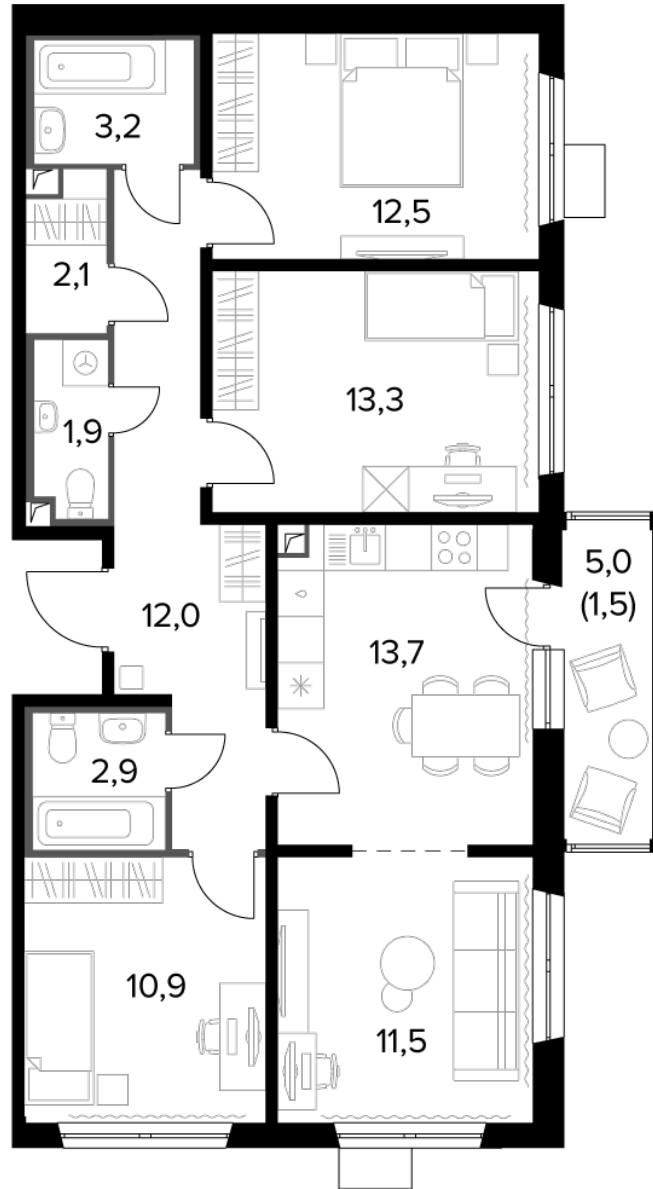

19 055 395 Р*

222 350 Р (цена за м²)

*Цена действительна на дату 05.06.2023

ОБЩАЯ ПЛОЩАДЬ 85.7 м²
Жилая площадь 48.2 м²
Площадь санузлов 8.00 м²
Площадь кухни 13.7 м²
Отделка WhiteBox

Корпус 1
Секция 7
Этаж 5
Номер квартиры 366
Количество комнат 4

ПЛАНИРОВКА ЭТАЖА

КОРПУС 1 СЕКЦИЯ 7 КВАРТИРА 366
5 ЭТАЖ 4 КОМНАТЫ ПЛОЩАДЬ 85.7М²