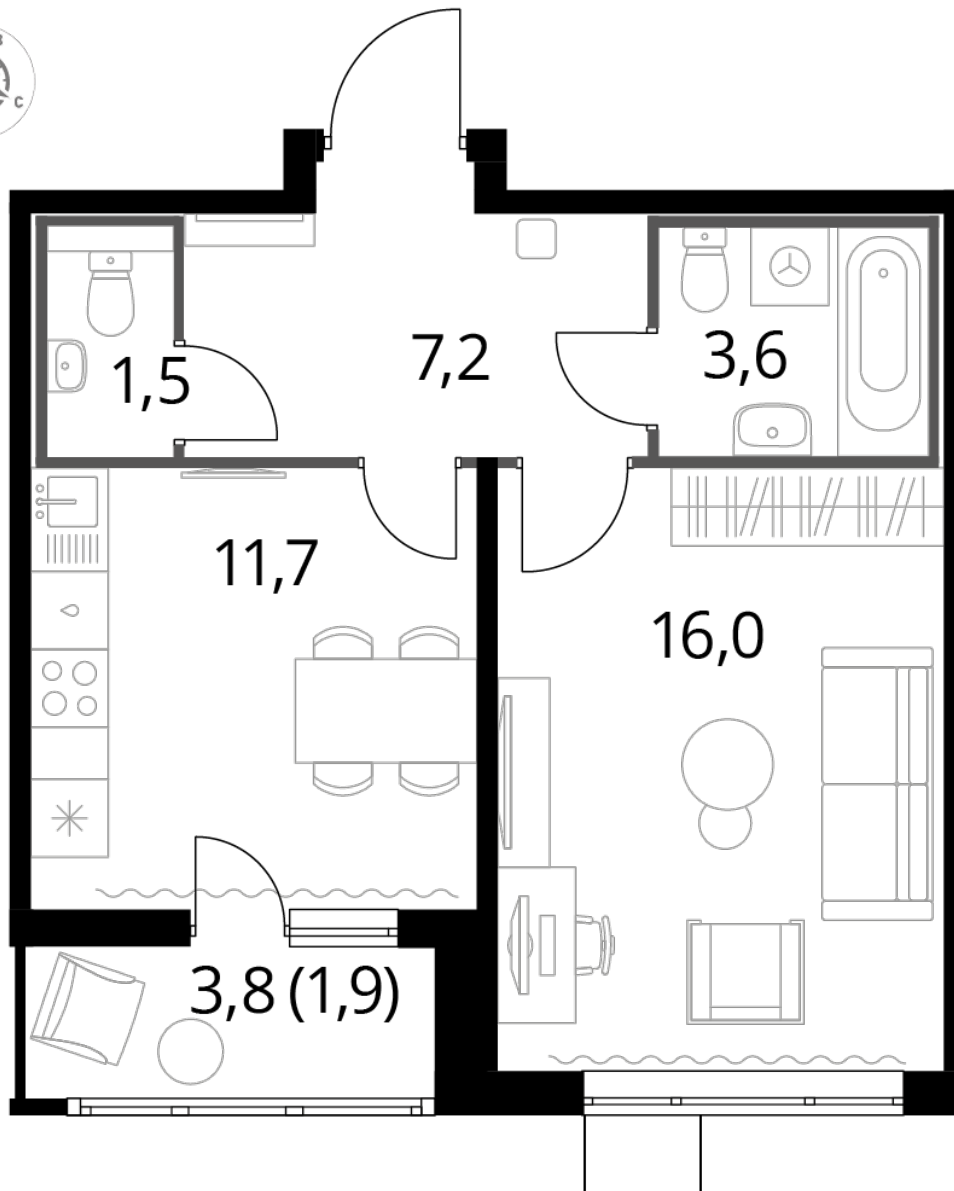

8 870 230 Р\*

211 700 Р (цена за м<sup>2</sup>)

\*Цена действительна на дату 05.06.2023

ОБЩАЯ ПЛОЩАДЬ 41.9 м<sup>2</sup>  
Жилая площадь 16 м<sup>2</sup>  
Площадь санузлов 5.10 м<sup>2</sup>  
Площадь кухни 11.7 м<sup>2</sup>  
Отделка WhiteBox

Корпус 3.1  
Секция 6  
Этаж 22  
Номер квартиры 549  
Количество комнат 1

ОСОБЕННОСТИ ПЛАНИРОВКИ

- Высокие потолки

ПЛАНИРОВКА ЭТАЖА

КОРПУС 3.1    СЕКЦИЯ 6    КВАРТИРА 549  
22 ЭТАЖ    1 КОМНАТА    ПЛОЩАДЬ 41.9М<sup>2</sup>