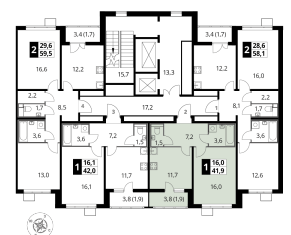

8 870 230 Р\*

211 700 Р (цена за м<sup>2</sup>)

\*Цена действительна на дату 05.06.2023

ОБЩАЯ ПЛОЩАДЬ 41.9 м<sup>2</sup>  
Жилая площадь 16 м<sup>2</sup>  
Площадь санузлов 5.10 м<sup>2</sup>  
Площадь кухни 11.7 м<sup>2</sup>  
Отделка WhiteBox

Корпус 3.1  
Секция 6  
Этаж 22  
Номер квартиры 549  
Количество комнат 1

ОСОБЕННОСТИ ПЛАНИРОВКИ

- Высокие потолки

ПЛАНИРОВКА ЭТАЖА

КОРПУС 3.1    СЕКЦИЯ 6    КВАРТИРА 549  
22 ЭТАЖ    1 КОМНАТА    ПЛОЩАДЬ 41.9М<sup>2</sup>