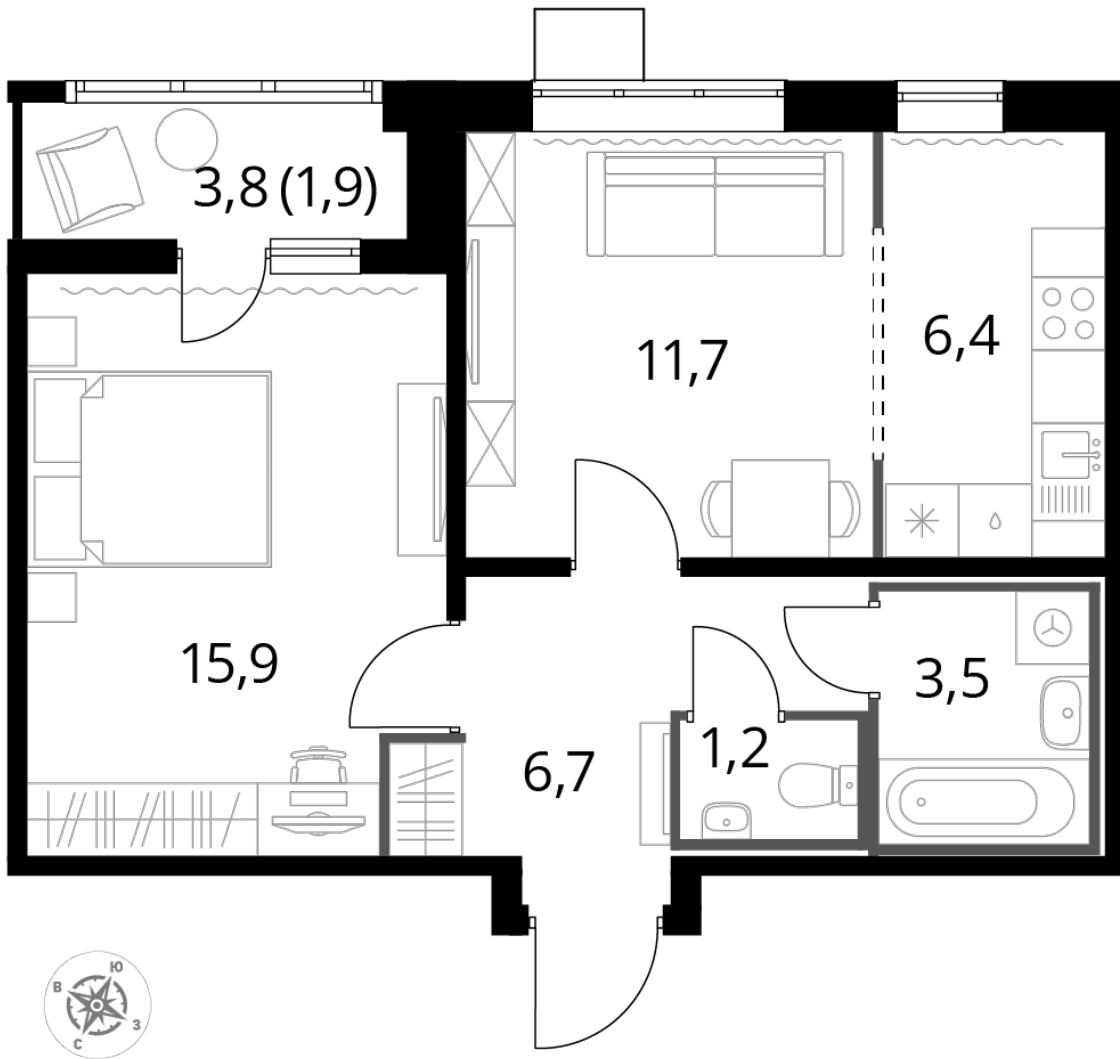

12 468 280 Р*

263 600 Р (цена за м²)

*Цена действительна на дату 25.09.2023

ОБЩАЯ ПЛОЩАДЬ 47.3 м²

Жилая площадь 27.6 м²

Площадь 4.70 м²

санузлов

Площадь кухни 6.4 м²

Отделка Чистовая

Корпус

Секция

Этаж

Номер квартиры

Количество комнат

Машиноместо включено в стоимость

4.1

3

23

293

2

нет

ОСОБЕННОСТИ ПЛАНИРОВКИ

- Евроформат

ПЛАНИРОВКА ЭТАЖА

КОРПУС 4.1 СЕКЦИЯ 3 КВАРТИРА 293
23 ЭТАЖ 2 КОМНАТЫ ПЛОЩАДЬ 47.3М²