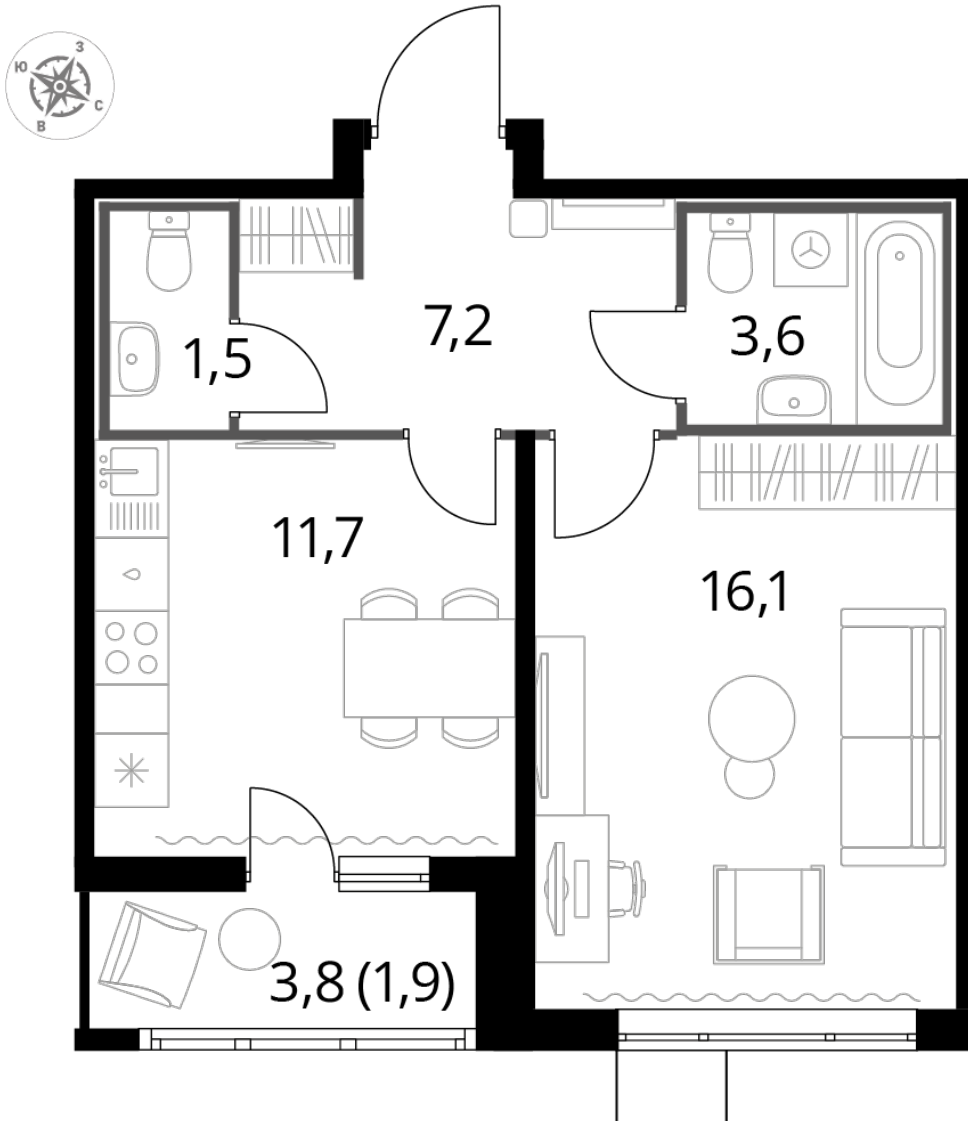

9 034 200 Р\*

**8 492 148 Р\***

202 194 Р (цена за м<sup>2</sup>)

\*Цена действительна на дату 25.09.2023

ОБЩАЯ ПЛОЩАДЬ 42 м<sup>2</sup>

Жилая площадь 16.1 м<sup>2</sup>

Площадь санузлов 5.10 м<sup>2</sup>

Площадь кухни 11.7 м<sup>2</sup>

Отделка WhiteBox

Корпус 4.1

Секция 6

Этаж 12

Номер квартиры 509

Количество комнат 1

Машиноместо включено в стоимость нет

ПЛАНИРОВКА ЭТАЖА

КОРПУС 4.1    СЕКЦИЯ 6    КВАРТИРА 509  
12 ЭТАЖ    1 КОМНАТА    ПЛОЩАДЬ 42М<sup>2</sup>