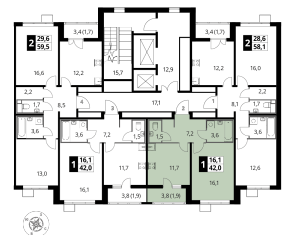

9 034 200 Р\*

**8 492 148 Р\***

202 194 Р (цена за м<sup>2</sup>)

\*Цена действительна на дату 25.09.2023

ОБЩАЯ ПЛОЩАДЬ 42 м<sup>2</sup>

Жилая площадь 16.1 м<sup>2</sup>

Площадь санузлов 5.10 м<sup>2</sup>

Площадь кухни 11.7 м<sup>2</sup>

Отделка WhiteBox

Корпус 4.1

Секция 6

Этаж 12

Номер квартиры 509

Количество комнат 1

Машиноместо включено в стоимость нет

ПЛАНИРОВКА ЭТАЖА

КОРПУС 4.1    СЕКЦИЯ 6    КВАРТИРА 509  
12 ЭТАЖ    1 КОМНАТА    ПЛОЩАДЬ 42М<sup>2</sup>