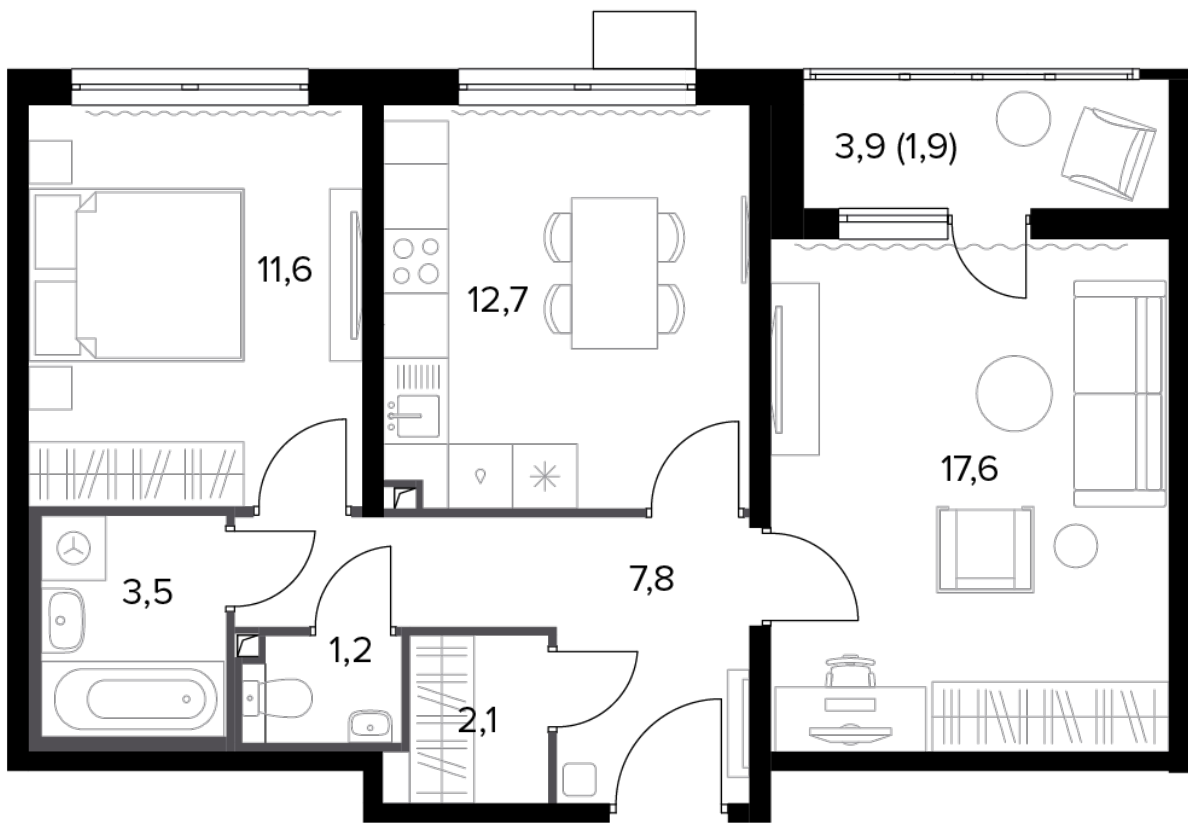

13 536 640 Р\*

231 792 Р (цена за м<sup>2</sup>)

\*Цена действительна на дату 05.06.2023

ОБЩАЯ ПЛОЩАДЬ 58.4 м<sup>2</sup>  
Жилая площадь 29.2 м<sup>2</sup>  
Площадь санузлов 4.70 м<sup>2</sup>  
Площадь кухни 12.7 м<sup>2</sup>  
Отделка WhiteBox

Корпус 11  
Секция 2  
Этаж 4  
Номер квартиры 134  
Количество комнат 2

ПЛАНИРОВКА ЭТАЖА

КОРПУС 11 СЕКЦИЯ 2 КВАРТИРА 134

4 ЭТАЖ 2 КОМНАТЫ ПЛОЩАДЬ 58.4М<sup>2</sup>