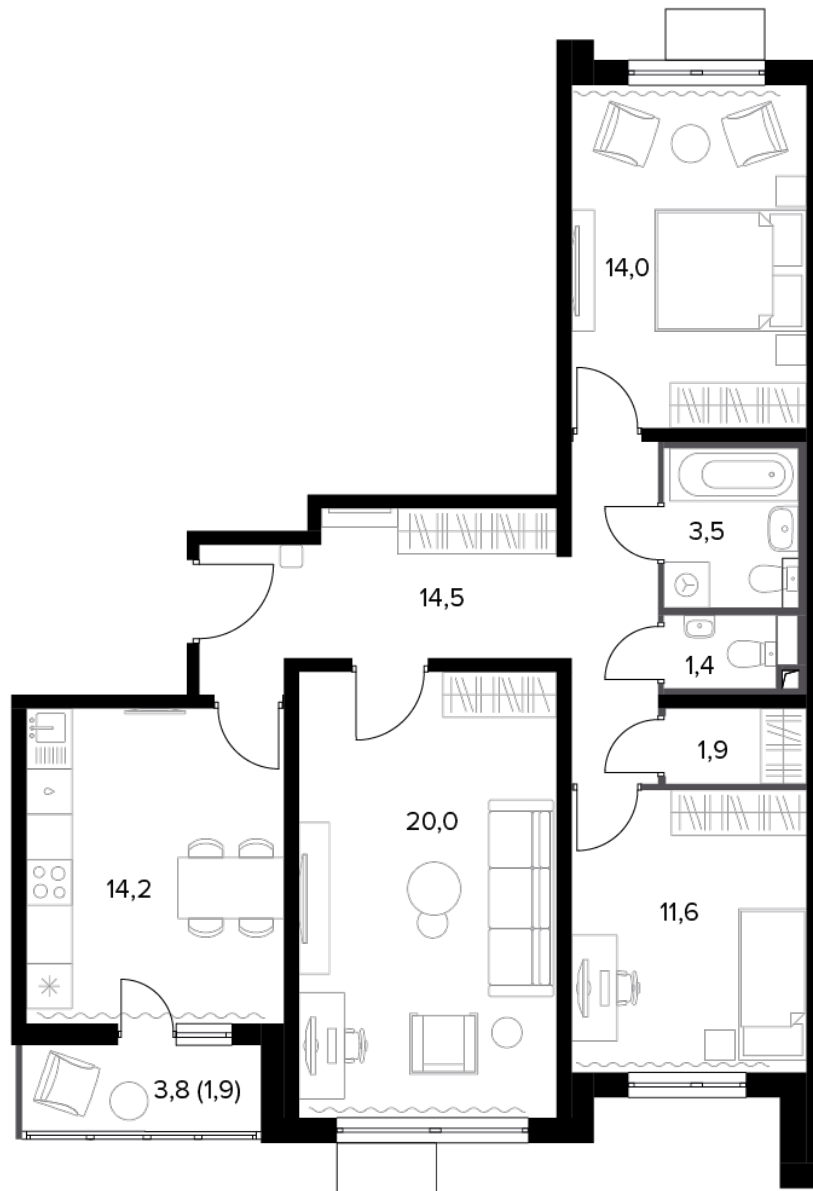

~~16 819 950 Р*~~

14 296 958 Р*

172 253 Р (цена за м²)

*Цена действительна на дату 05.06.2023

ОБЩАЯ ПЛОЩАДЬ	83 м ²	Корпус	12
Жилая площадь	45.6 м ²	Секция	2
Площадь санузлов	4.90 м ²	Этаж	2
Площадь кухни	14.2 м ²	Номер квартиры	81
Отделка	WhiteBox	Количество комнат	3

ОСОБЕННОСТИ ПЛАНИРОВКИ

- С кладовой/гардеробной

ПЛАНИРОВКА ЭТАЖА

КОРПУС 12 СЕКЦИЯ 2 КВАРТИРА 81

2 ЭТАЖ 3 КОМНАТЫ ПЛОЩАДЬ 83М²