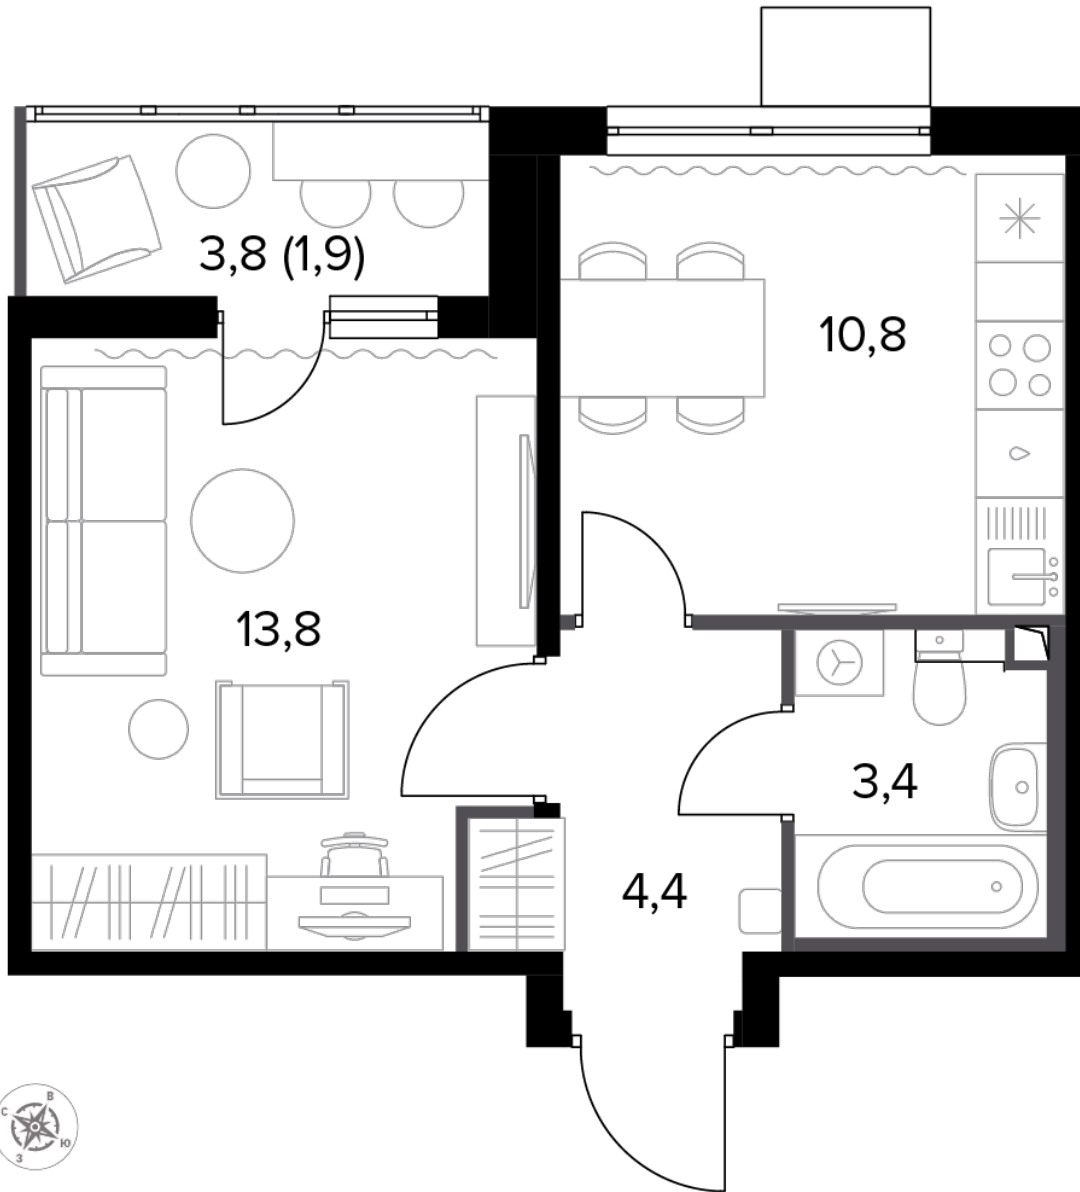

9 641 730 Р*

281 100 Р (цена за м²)

*Цена действительна на дату 05.06.2023

ОБЩАЯ ПЛОЩАДЬ	34.3 м ²
Жилая площадь	13.8 м ²
Площадь санузлов	3.40 м ²
Площадь кухни	10.8 м ²
Отделка	Чистовая

Корпус	12
Секция	4
Этаж	15
Номер квартиры	398
Количество комнат	1

ПЛАНИРОВКА ЭТАЖА

КОРПУС 12 СЕКЦИЯ 4 КВАРТИРА 398
15 ЭТАЖ 1 КОМНАТА ПЛОЩАДЬ 34.3М²