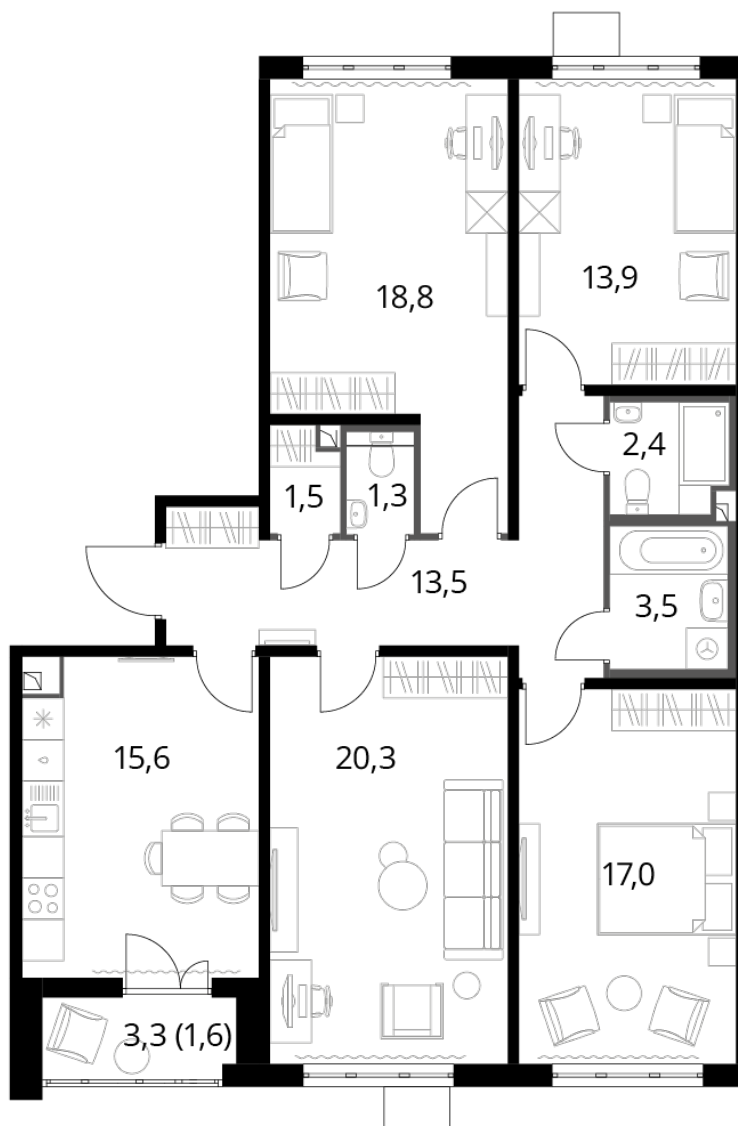

21 998 430 Р\*

200 350 Р (цена за м<sup>2</sup>)

\*Цена действительна на дату 11.12.2023

ОБЩАЯ ПЛОЩАДЬ 109.8 м<sup>2</sup>

Жилая площадь 70 м<sup>2</sup>

Площадь 7.20 м<sup>2</sup>

санузлов

Площадь кухни 15.6 м<sup>2</sup>

Отделка Чистовая

Корпус

Секция

Этаж

Номер квартиры

Количество комнат

Машиноместо включено в

стоимость

#### ОСОБЕННОСТИ ПЛАНИРОВКИ

- С кладовой/гардеробной

#### ПЛАНИРОВКА ЭТАЖА

КОРПУС 2    СЕКЦИЯ 3    КВАРТИРА 172  
2 ЭТАЖ    4 КОМНАТЫ    ПЛОЩАДЬ 109.8М<sup>2</sup>