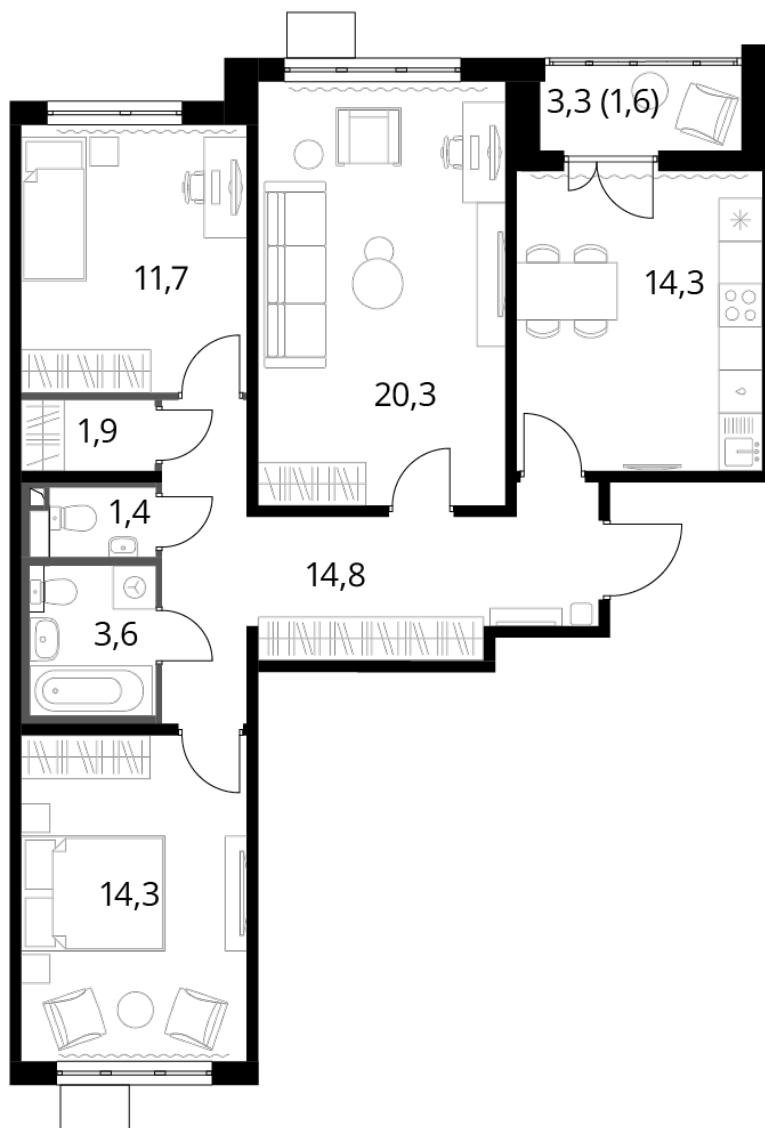

18 391 800 Р*

218 950 Р (цена за м²)

*Цена действительна на дату 25.09.2023

ОБЩАЯ ПЛОЩАДЬ 84 м²

Жилая площадь 46.3 м²

Площадь 5.00 м²

санузлов

Площадь кухни 14.3 м²

Отделка Чистовая

Корпус

Секция

Этаж

Номер квартиры

Количество комнат

Машиноместо включено в стоимость

2

9

2

550

3

нет

ОСОБЕННОСТИ ПЛАНИРОВКИ

- С кладовой/гардеробной

ПЛАНИРОВКА ЭТАЖА

КОРПУС 2 СЕКЦИЯ 9 КВАРТИРА 550
2 ЭТАЖ 3 КОМНАТЫ ПЛОЩАДЬ 84М²