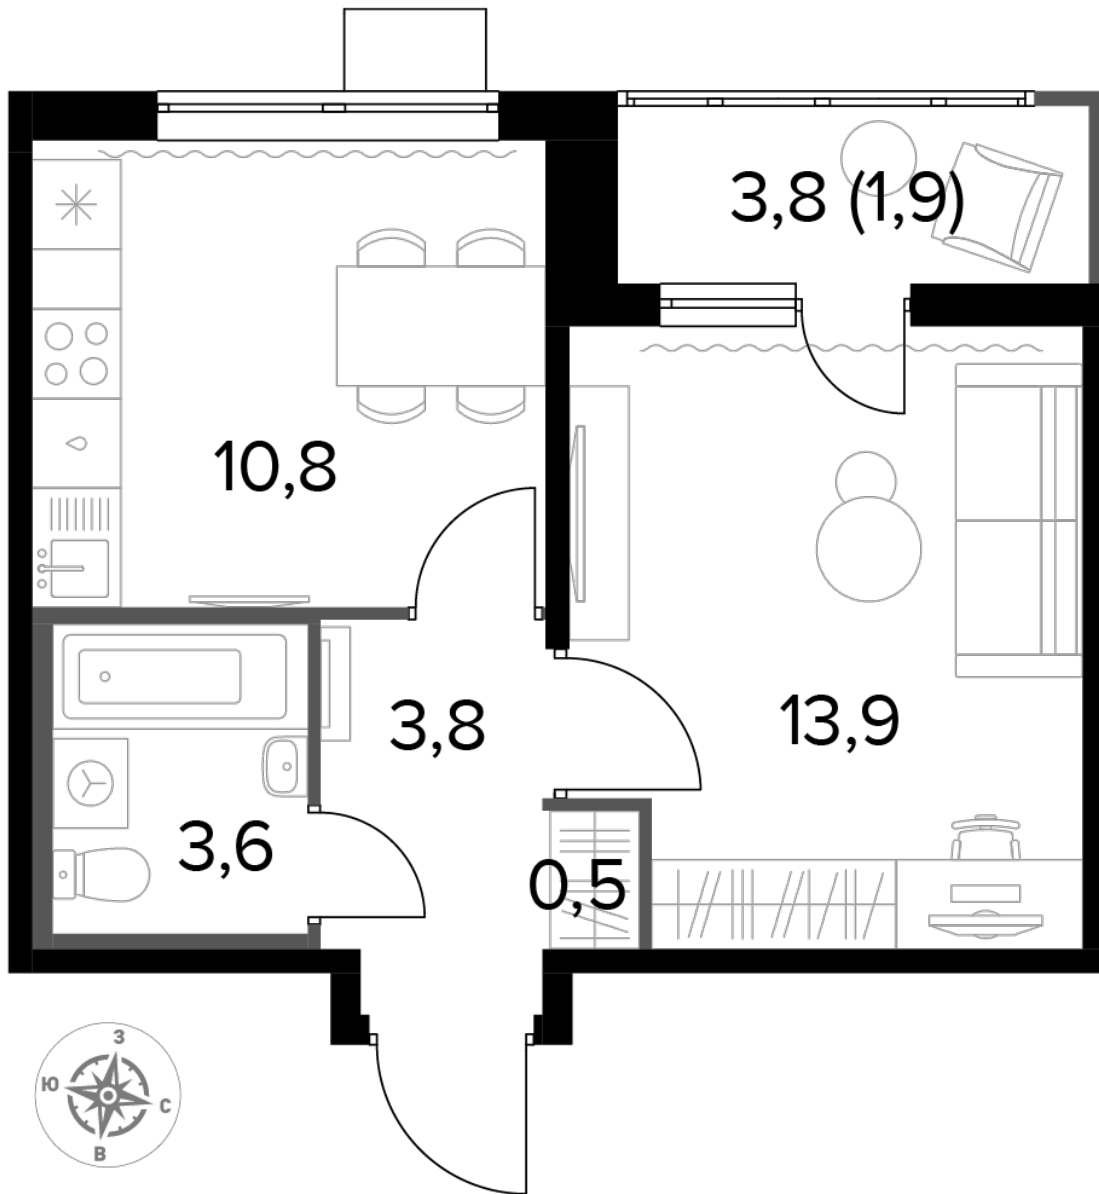

7 817 700 Р*

226 600 Р (цена за м²)

*Цена действительна на дату 05.06.2023

ОБЩАЯ ПЛОЩАДЬ 34.5 м²
Жилая площадь 13.9 м²
Площадь санузлов 3.60 м²
Площадь кухни 10.8 м²
Отделка Чистовая

Корпус 5.1
Секция 1
Этаж 21
Номер квартиры 138
Количество комнат 1

ПЛАНИРОВКА ЭТАЖА

КОРПУС 5.1 СЕКЦИЯ 1 КВАРТИРА 138

21 ЭТАЖ 1 КОМНАТА ПЛОЩАДЬ 34.5М²