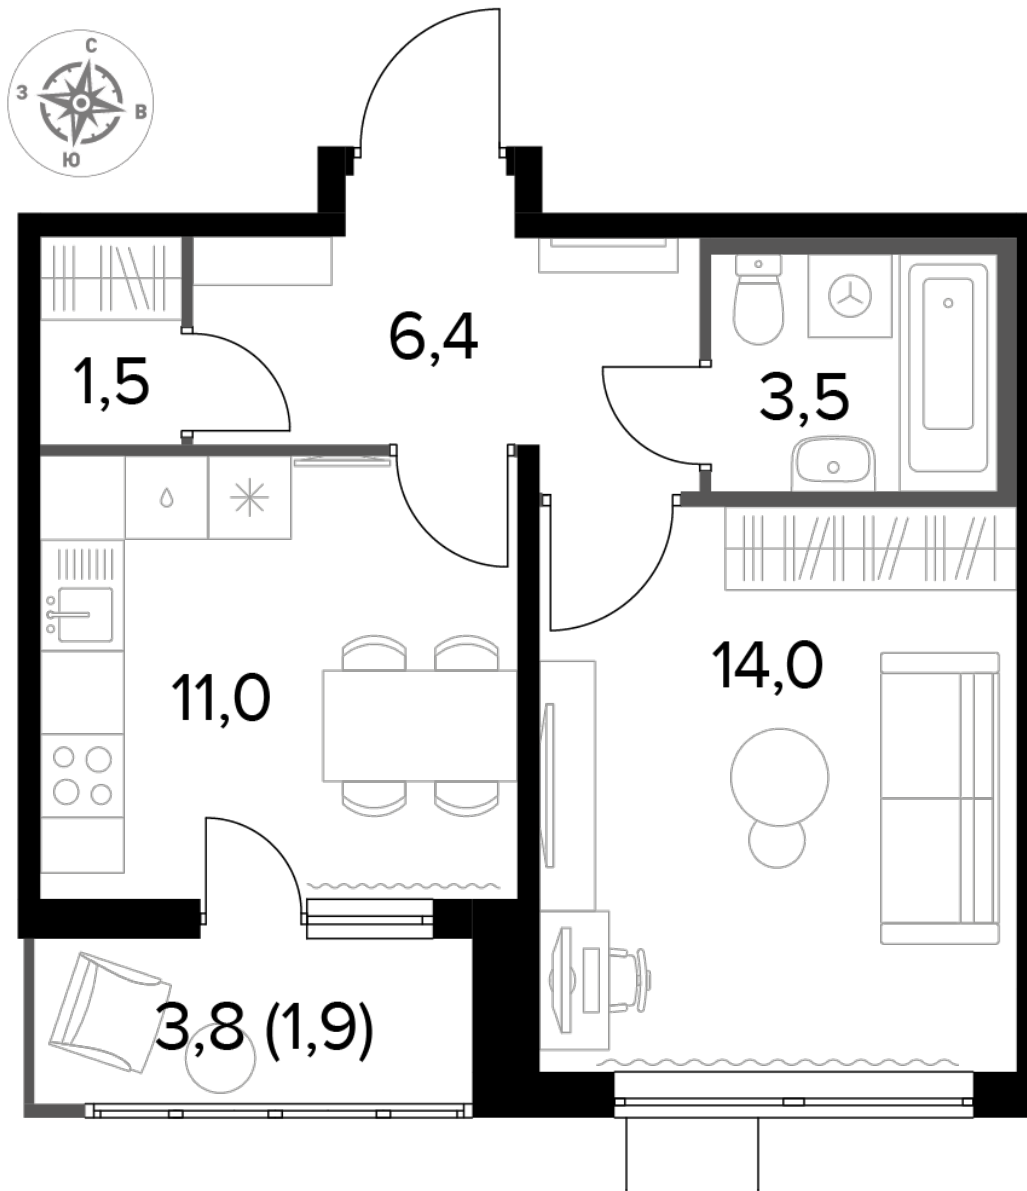

7 859 160 Р*

205 200 Р (цена за м²)

*Цена действительна на дату 05.06.2023

ОБЩАЯ ПЛОЩАДЬ 38.3 м²
Жилая площадь 14 м²
Площадь санузлов 3.50 м²
Площадь кухни 11 м²
Отделка WhiteBox

Корпус 5.1
Секция 5
Этаж 19
Номер квартиры 599
Количество комнат 1

ПЛАНИРОВКА ЭТАЖА