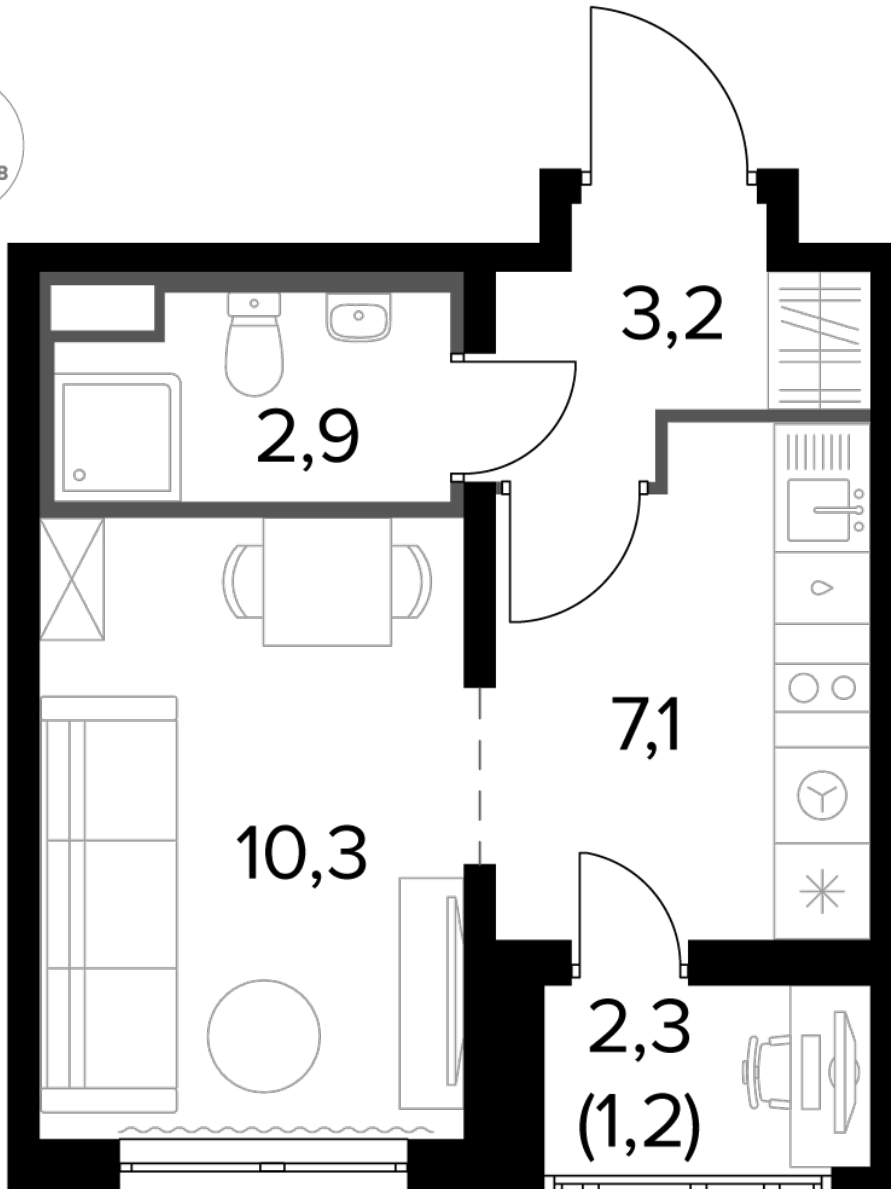

~~6 869 070 Р*~~

5 976 091 Р*

241 947 Р (цена за м²)

*Цена действительна на дату 05.06.2023

ОБЩАЯ ПЛОЩАДЬ 24.7 м²
Жилая площадь 10.3 м²
Площадь санузлов 2.90 м²
Площадь кухни 7.1 м²
Отделка WhiteBox

Корпус 7
Секция 5
Этаж 2
Номер студии 371
Количество комнат 1

ПЛАНИРОВКА ЭТАЖА

КОРПУС 7 СЕКЦИЯ 5 СТУДИЯ 371

2 ЭТАЖ 1 КОМНАТА ПЛОЩАДЬ 24.7М²