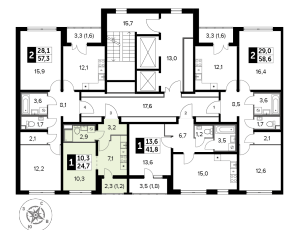

~~6 869 070 Р*~~

5 976 091 Р*

241 947 Р (цена за м²)

*Цена действительна на дату 05.06.2023

ОБЩАЯ ПЛОЩАДЬ 24.7 м²
Жилая площадь 10.3 м²
Площадь санузлов 2.90 м²
Площадь кухни 7.1 м²
Отделка WhiteBox

Корпус 7
Секция 5
Этаж 2
Номер студии 371
Количество комнат 1

ПЛАНИРОВКА ЭТАЖА

КОРПУС 7 СЕКЦИЯ 5 СТУДИЯ 371

2 ЭТАЖ 1 КОМНАТА ПЛОЩАДЬ 24.7М²