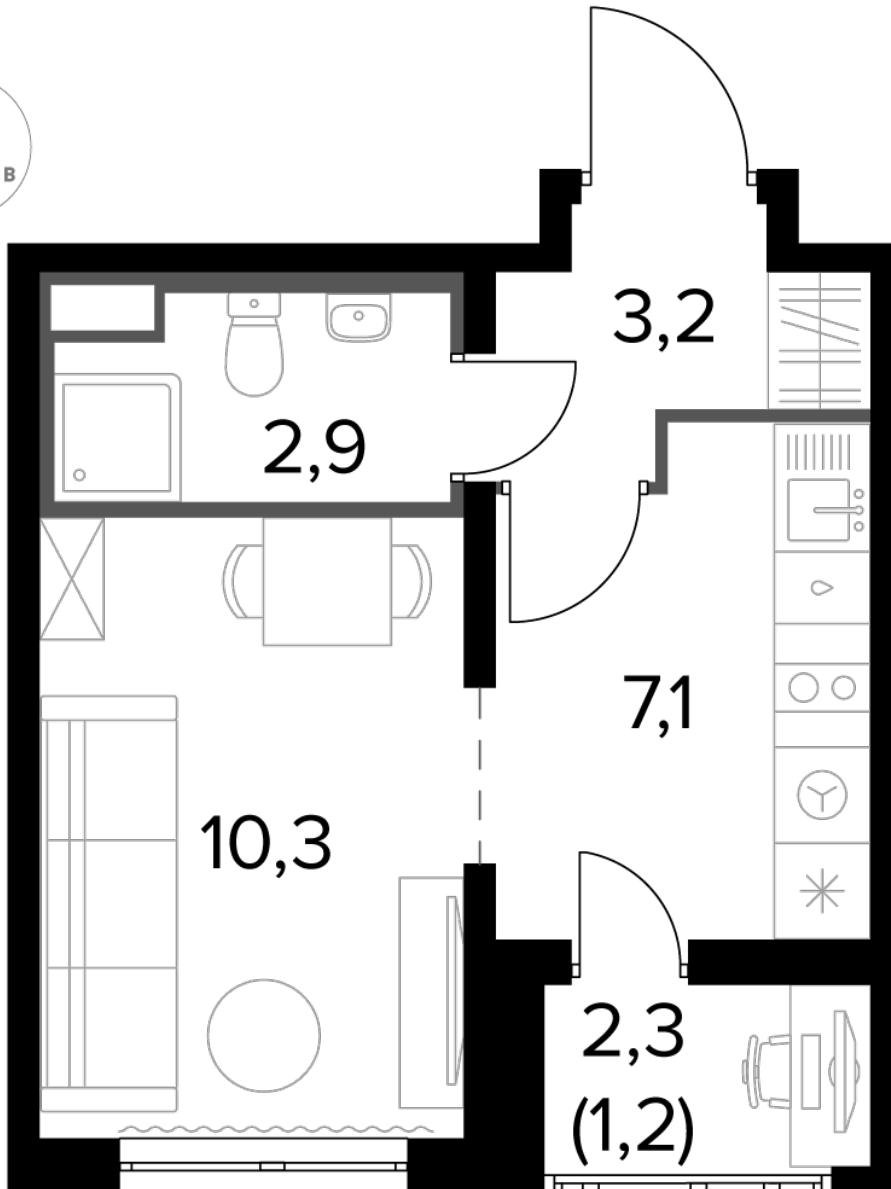

~~6 906 120 Р*~~

6 008 324 Р*

243 252 Р (цена за м²)

*Цена действительна на дату 05.06.2023

ОБЩАЯ ПЛОЩАДЬ 24.7 м²
Жилая площадь 10.3 м²
Площадь санузлов 2.90 м²
Площадь кухни 7.1 м²
Отделка WhiteBox

Корпус 7
Секция 5
Этаж 5
Номер студии 383
Количество комнат 1

ПЛАНИРОВКА ЭТАЖА

КОРПУС 7 СЕКЦИЯ 5 СТУДИЯ 383

5 ЭТАЖ 1 КОМНАТА ПЛОЩАДЬ 24.7М²