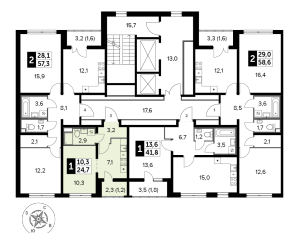

6 918 470 ₺*

6 019 069 ₺*

243 687 ₺ (цена за м²)

*Цена действительна на дату 05.06.2023

ОБЩАЯ ПЛОЩАДЬ 24.7 м²
Жилая площадь 10.3 м²
Площадь санузлов 2.90 м²
Площадь кухни 7.1 м²
Отделка WhiteBox

Корпус 7
Секция 5
Этаж 10
Номер студии 403
Количество комнат 1

ПЛАНИРОВКА ЭТАЖА

КОРПУС 7 СЕКЦИЯ 5 СТУДИЯ 403
10 ЭТАЖ 1 КОМНАТА ПЛОЩАДЬ 24.7М²