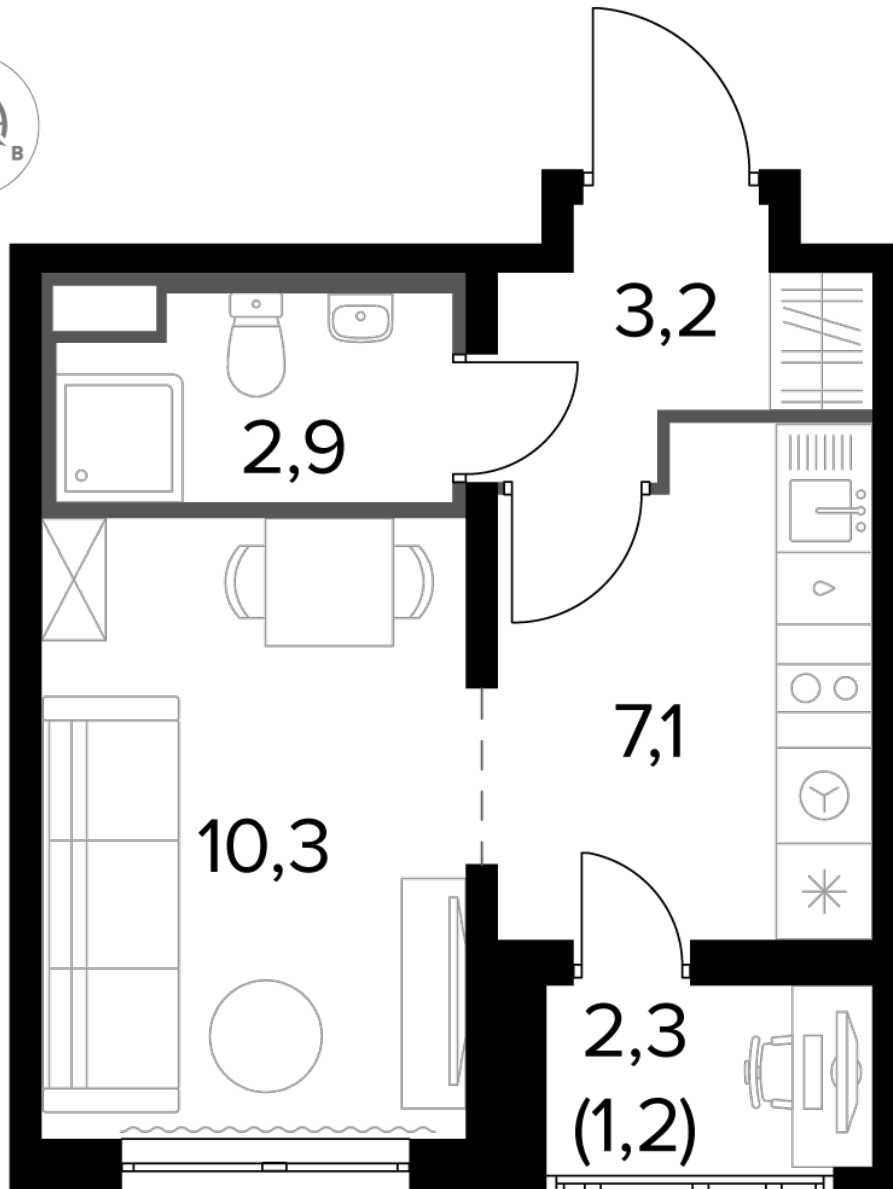

6 918 470 ₺*

6 019 069 ₺*

243 687 ₺ (цена за м²)

*Цена действительна на дату 05.06.2023

ОБЩАЯ ПЛОЩАДЬ 24.7 м²
Жилая площадь 10.3 м²
Площадь санузлов 2.90 м²
Площадь кухни 7.1 м²
Отделка WhiteBox

Корпус 7
Секция 5
Этаж 10
Номер студии 403
Количество комнат 1

ПЛАНИРОВКА ЭТАЖА

КОРПУС 7 СЕКЦИЯ 5 СТУДИЯ 403
10 ЭТАЖ 1 КОМНАТА ПЛОЩАДЬ 24.7М²