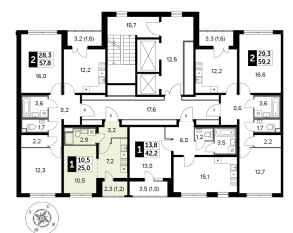

7 002 500 ₪\*

6 092 175 ₪\*

243 687 ₪ (цена за м<sup>2</sup>)

\*Цена действительна на дату 05.06.2023

ОБЩАЯ ПЛОЩАДЬ 25 м<sup>2</sup>  
Жилая площадь 10.5 м<sup>2</sup>  
Площадь санузлов 2.90 м<sup>2</sup>  
Площадь кухни 7.2 м<sup>2</sup>  
Отделка WhiteBox

Корпус 7  
Секция 5  
Этаж 13  
Номер студии 415  
Количество комнат 1

ПЛАНИРОВКА ЭТАЖА

КОРПУС 7    СЕКЦИЯ 5    СТУДИЯ 415  
13 ЭТАЖ    1 КОМНАТА    ПЛОЩАДЬ 25М<sup>2</sup>