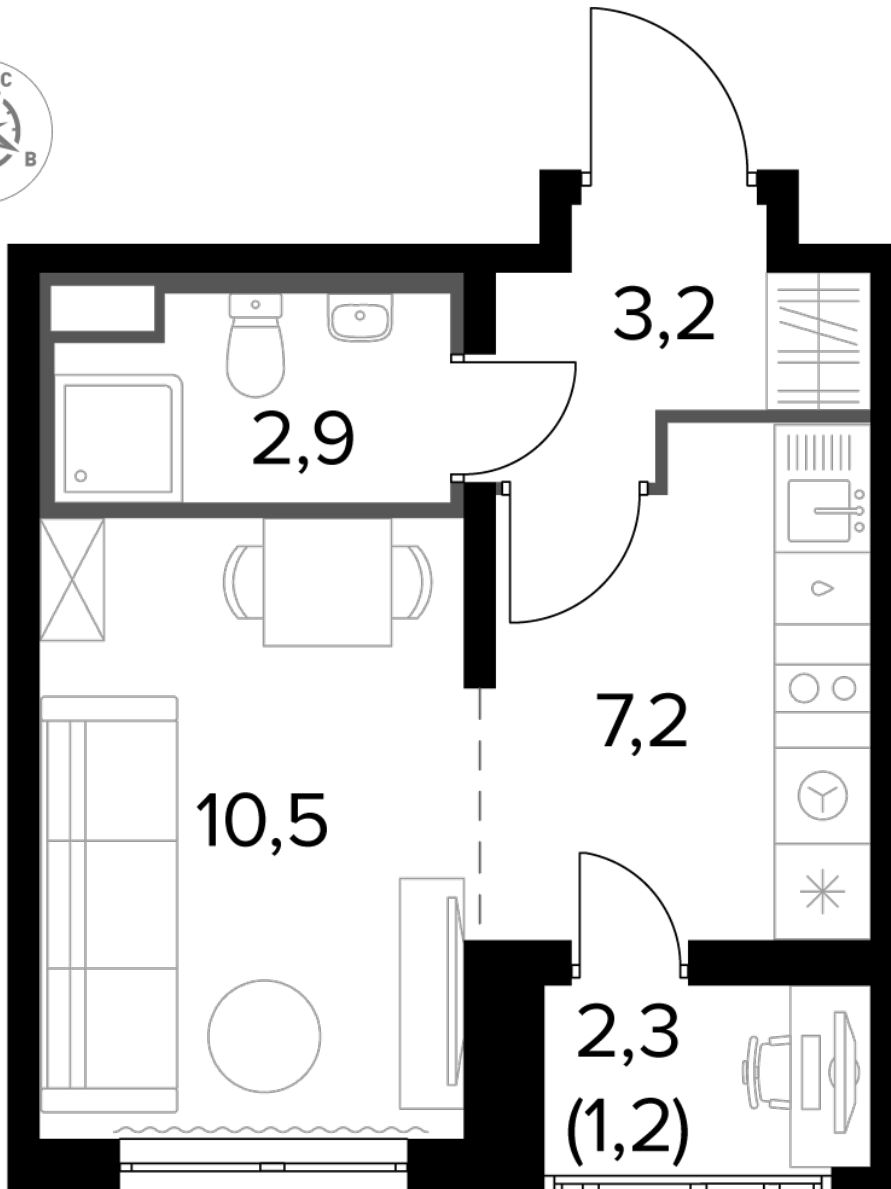

7 002 500 ₪\*

6 092 175 ₪\*

243 687 ₪ (цена за м<sup>2</sup>)

\*Цена действительна на дату 05.06.2023

ОБЩАЯ ПЛОЩАДЬ 25 м<sup>2</sup>  
Жилая площадь 10.5 м<sup>2</sup>  
Площадь санузлов 2.90 м<sup>2</sup>  
Площадь кухни 7.2 м<sup>2</sup>  
Отделка WhiteBox

Корпус 7  
Секция 5  
Этаж 13  
Номер студии 415  
Количество комнат 1

ПЛАНИРОВКА ЭТАЖА

КОРПУС 7    СЕКЦИЯ 5    СТУДИЯ 415  
13 ЭТАЖ    1 КОМНАТА    ПЛОЩАДЬ 25М<sup>2</sup>