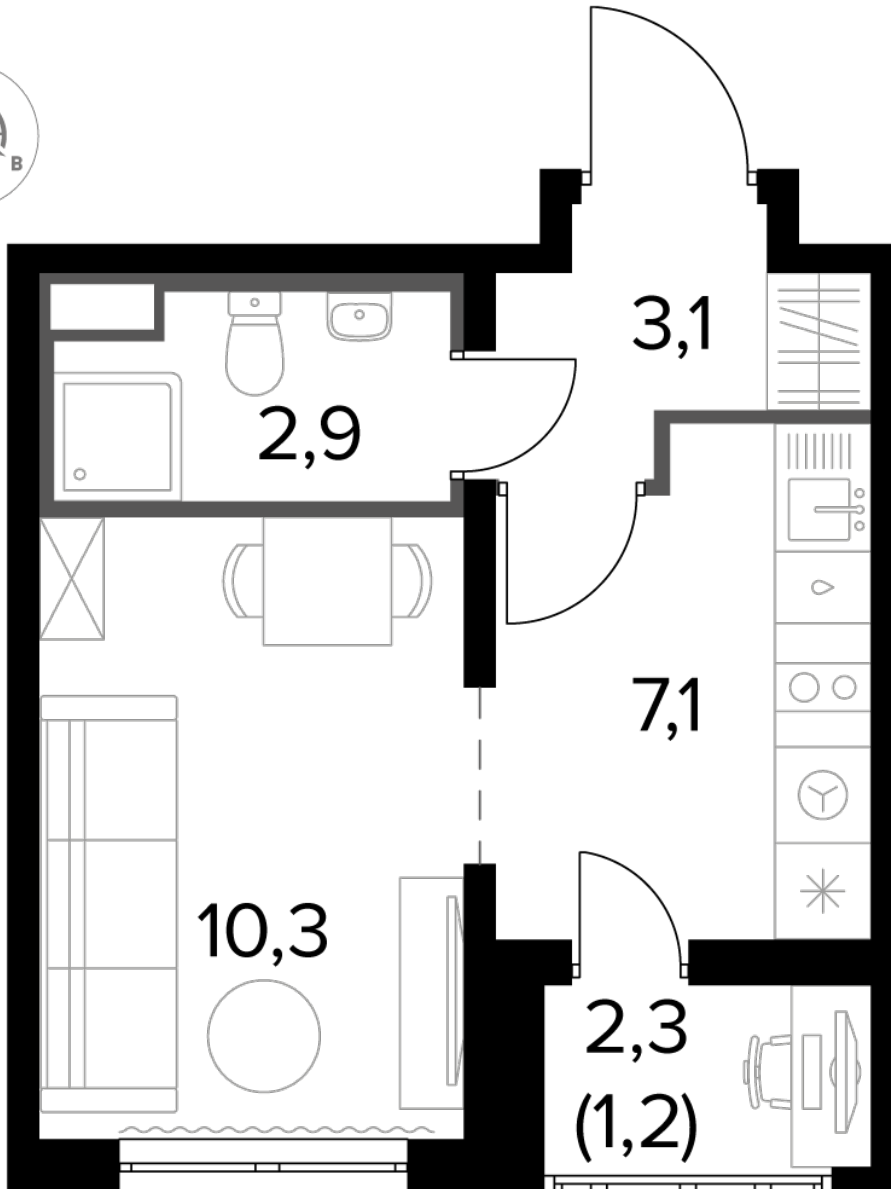

6 841 260 Р*

278 100 Р (цена за м²)

*Цена действительна на дату 05.06.2023

ОБЩАЯ ПЛОЩАДЬ 24.6 м²
Жилая площадь 10.3 м²
Площадь санузлов 2.90 м²
Площадь кухни 7.1 м²
Отделка WhiteBox

Корпус 7
Секция 6
Этаж 2
Номер студии 463
Количество комнат 1

ПЛАНИРОВКА ЭТАЖА