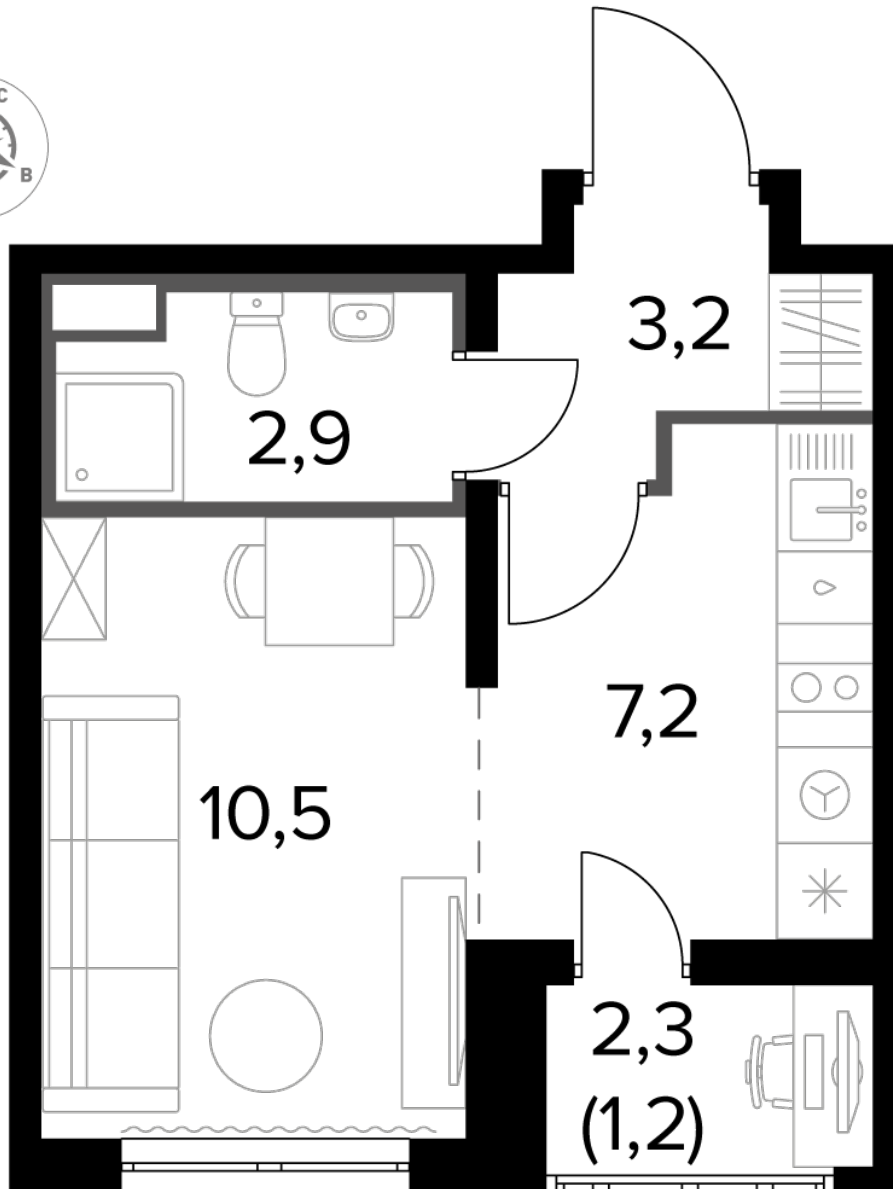

7 027 500 Р*

281 100 Р (цена за м²)

*Цена действительна на дату 05.06.2023

ОБЩАЯ ПЛОЩАДЬ 25 м²
Жилая площадь 10.5 м²
Площадь санузлов 2.90 м²
Площадь кухни 7.2 м²
Отделка WhiteBox

Корпус 7
Секция 6
Этаж 18
Номер студии 527
Количество комнат 1

ПЛАНИРОВКА ЭТАЖА