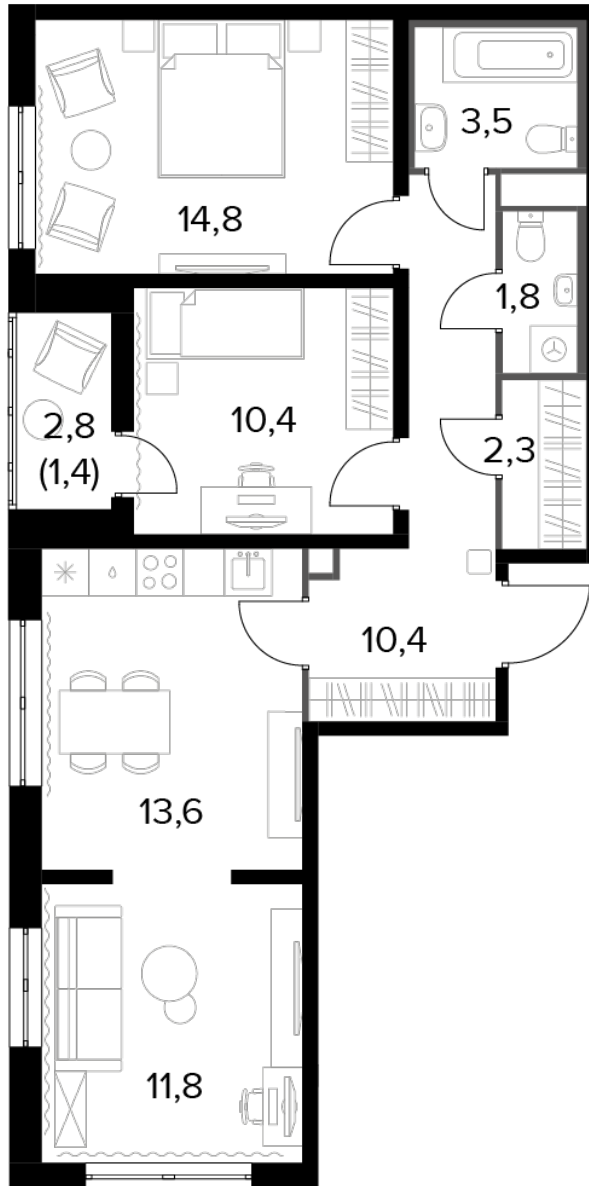

13 289 500 Р*

189 850 Р (цена за м²)

*Цена действительна на дату 05.06.2023

ОБЩАЯ ПЛОЩАДЬ 70 м²
Жилая площадь 37 м²
Площадь санузлов 5.30 м²
Площадь кухни 13.6 м²
Отделка WhiteBox

Корпус 7
Секция 8
Этаж 20
Номер квартиры 720
Количество комнат 3

ПЛАНИРОВКА ЭТАЖА

КОРПУС 7 СЕКЦИЯ 8 КВАРТИРА 720
20 ЭТАЖ 3 КОМНАТЫ ПЛОЩАДЬ 70М²