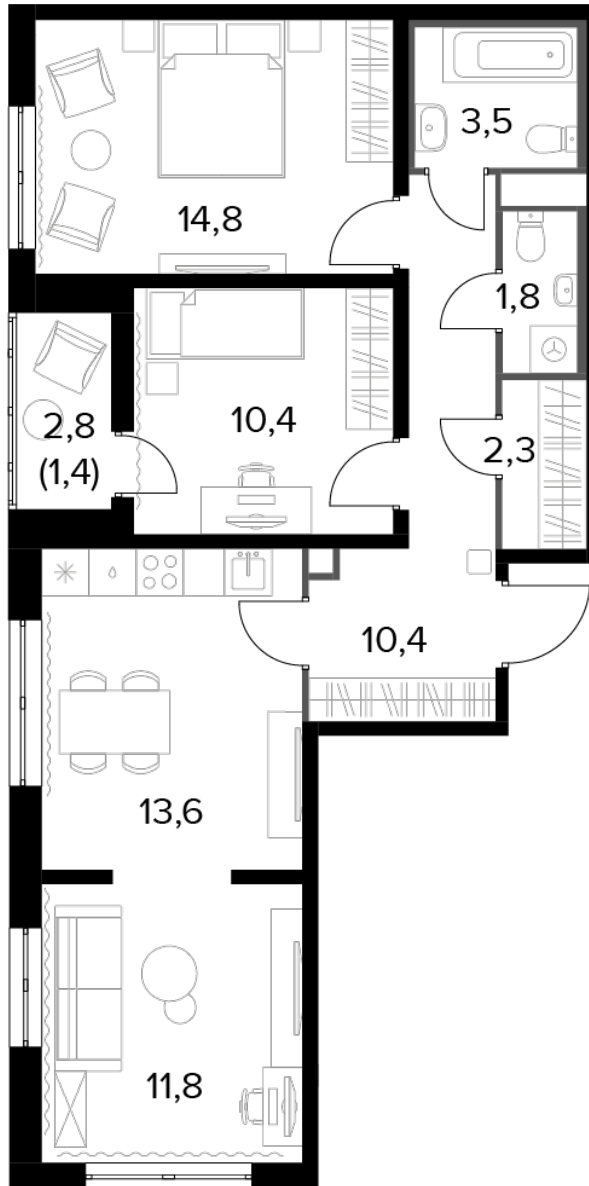

13 359 500 Р*

190 850 Р (цена за м²)

*Цена действительна на дату 05.06.2023

ОБЩАЯ ПЛОЩАДЬ 70 м²
Жилая площадь 37 м²
Площадь санузлов 5.30 м²
Площадь кухни 13.6 м²
Отделка WhiteBox

Корпус 7
Секция 8
Этаж 22
Номер квартиры 728
Количество комнат 3

ПЛАНИРОВКА ЭТАЖА

КОРПУС 7 СЕКЦИЯ 8 КВАРТИРА 728

22 ЭТАЖ 3 КОМНАТЫ ПЛОЩАДЬ 70М²